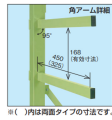

品番：EA956SB-61

品名：250kg 900-1500mm スライド`バ`ラック(片面)

販売価格	122,900円(税抜) / 135,190円(税込)		
カタログ価格	122,900円(税抜) / 135,190円(税込)		
在庫数	最新在庫: 0 (2026/06/29 22:25現在)		
商品入数	1	販売単位	台
カタログページ			

こちらの商品はお客様組み立て品です。

### 仕様

メーカー	サカエ	型番	SBR-1SR
※注意※	【お客様組立品】	仕様	片面タイプ
耐荷重	全体:250kg アーム1段あたり:25kg	サイズ	900~1500(W)×500(D)×1762(H) mm
重量	約37kg	アーム	7段
アーム間高さ	168mm	アーム長さ	450mm
アーム部	角パイプ	キャスター	φ125mm(ゴム車)
アジャスター	防振アジャスター	本体色	グリーン
材質	スチール		

取扱いが煩わしい長尺物の保管に最適です。

自在キャスター付き(内2個ストッパー付き)

間口幅が150mmピッチ5段階で調整可能  
保管物の長さに合わせて最適の間口をお選びいただけます。

本体はカンヌキを外すことにより折りたたむ事ができます。

抗菌粉体塗装(※SIAAの安全性基準に適合)

**株式会社エスコ**

大阪府大阪市西区立売堀3丁目8番14号 06-6532-6226(代表)

© 2018 ESCO Co.,Ltd.