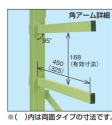

品番：EA956SB-62

品名：250kg 900-1500mm スライド`バ`ラック(両面)

販売価格	130,000円(税抜) / 143,000円(税込)		
カタログ価格	130,000円(税抜) / 143,000円(税込)		
在庫数	最新在庫: 0 (2026/06/29 21:20現在)		
商品入数	1	販売単位	台
カタログページ			

こちらの商品はお客様組み立て品です。

仕様

メーカー	サカエ	型番	SBR-1WR
※注意※	【お客様組立品】	仕様	両面タイプ
耐荷重	全体:250kg アーム1段あたり:25kg	サイズ	900~1500(W)×500(D)×1762(H) mm
重量	約40kg	アーム	7段
アーム間高さ	168mm	アーム長さ	325mm
アーム部	角パイプ	キャスター	φ125mm(ゴム車)
アジャスター	防振アジャスター	本体色	グリーン
材質	スチール		

取扱いが煩わしい長尺物の保管に最適です。

自在キャスター付き(内2個ストッパー付き)

間口幅が150mmピッチ5段階で調整可能
保管物の長さに合わせて最適の間口をお選びいただけます。

本体はカンヌキを外すことにより折りたたむ事ができます。

抗菌粉体塗装(※SIAAの安全性基準に適合)

株式会社エスコ

大阪府大阪市西区立売堀3丁目8番14号 06-6532-6226(代表)

© 2018 ESCO Co.,Ltd.