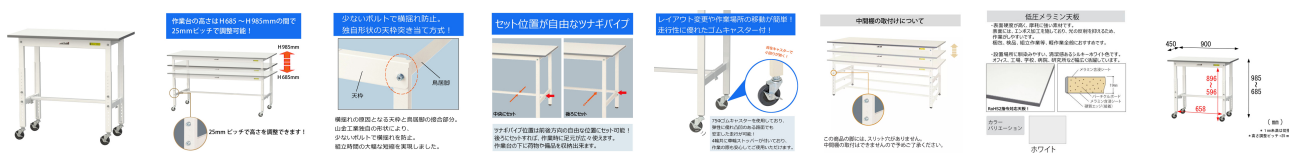

品番：EA956TD-121

品名：900x450x685-985mm ワークテーブル(キャスター付)

販売価格	43,900円(税抜) / 48,290円(税込)		
カタログ価格	43,900円(税抜) / 48,290円(税込)		
在庫数	最新在庫: 1 (2026/06/29 21:20現在)		
商品入数	1	販売単位	台
カタログページ	1611ページ		

こちらの商品はお客様組み立て品です。

仕様

メーカー	山金工業	型番	SUPAC-945-WW
※注意※	※お客様組立品	サイズ	900(W)×450(D) ×685～985(H)mm(キャスター含)
耐荷重	128kg (全体均等、自重含む)	天板厚	19mm
色	シルキーホワイト (粉体塗装)	材質	天板:低圧メラミン 脚部:スチール キャスター:ゴム
キャスター	75φ 自在ストッパー付ゴムキャスター ×4個	キャスターねじ径	M12×P1.75mm
重量	20.5kg	必要工具	(+)#3ドライバー 13mmスパナ

685～985mmの間で使いやすい高さに調節可能な、キャスター付ワークテーブル

高さは25mmピッチで調節可能です。

座り作業/立ち作業どちらの用途にも使用可能。作業性のUPと疲労軽減に効果絶大です。

物流現場での梱包、検品、組立作業等に

ホワイトを基調としたシンプルなデザインはどんな環境にもマッチします。

ツナギパイプの位置は前後方向の自由な位置にセット可能。
後方にセットすれば、座り作業でも足元が広々使えます。

キャスターは4輪自在車で、軽快なフットワークで作業に貢献します。(全輪ストッパー付)

天板表面材は、表面硬度が高く摩耗に強い低圧メラミン素材。
表面には凸凹があり、照明の反射も抑えられます。

※この商品の脚には、スリット穴がありません。中間棚の取付はできませんので予めご了承ください。

※物を載せたままの移動は、落下の恐れがあり危険です。又、床の段差を無理に乗り越えると破損や変形のおそれがあります。

株式会社エスコ