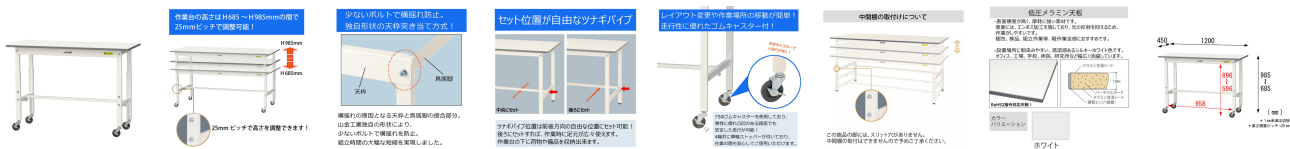

品番：EA956TD-122

品名：1200x450x685-985mm ワークテーブル(キャスター付)

販売価格	46,300円(税抜) / 50,930円(税込)		
カタログ価格	46,300円(税抜) / 50,930円(税込)		
在庫数	最新在庫: 1 (2026/06/29 22:25現在)		
商品入数	1	販売単位	台
カタログページ	1611ページ		

こちらの商品はお客様組み立て品です。

仕様

メーカー	山金工業	型番	SUPAC-1245-WW
※注意※	※お客様組立品	サイズ	1200(W)×450(D) ×685～985(H)mm(キャスター含)
耐荷重	128kg (全体均等、自重含む)	天板厚	19mm
色	シルキーホワイト (粉体塗装)	材質	天板:低圧メラミン 脚部:スチール キャスター:ゴム
キャスター	75φ自在ストッパー付ゴムキャスター ×4個	キャスターねじ径	M12×P1.75mm
重量	23.6kg	必要工具	(+)#3ドライバー 13mmスパナ

685～985mmの間で使いやすい高さに調節可能な、キャスター付ワークテーブル

高さは25mmピッチで調節可能です。

座り作業/立ち作業どちらの用途にも使用可能。作業性のUPと疲労軽減に効果絶大です。

物流現場での梱包、検品、組立作業等に

ホワイトを基調としたシンプルなデザインはどんな環境にもマッチします。

ツナギパイプの位置は前後方向の自由な位置にセット可能。
後方にセットすれば、座り作業でも足元が広々使えます。

キャスターは4輪自在車で、軽快なフットワークで作業に貢献します。(全輪ストッパー付)

天板表面材は、表面硬度が高く摩耗に強い低圧メラミン素材。
表面には凸凹があり、照明の反射も抑えられます。

※この商品の脚には、スリット穴がありません。中間棚の取付はできませんので予めご了承ください。

※物を載せたままの移動は、落下の恐れがあり危険です。又、床の段差を無理に乗り越えると破損や変形のおそれがあります。

株式会社エスコ