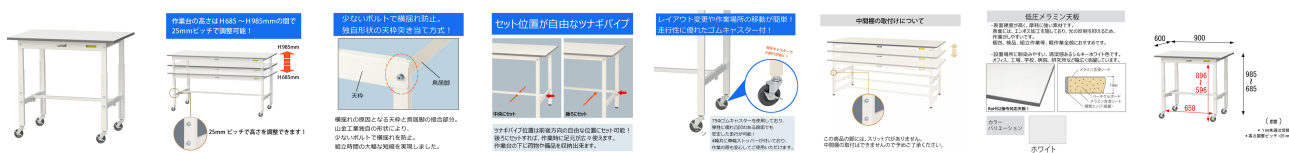

品番：EA956TD-127

品名：900x600x685-985mm ワークテーブル(キャスター付)

販売価格	44,400円(税抜) / 48,840円(税込)		
カタログ価格	44,400円(税抜) / 48,840円(税込)		
在庫数	最新在庫: 1 (2026/06/29 22:25現在)		
商品入数	1	販売単位	台
カタログページ	1611ページ		

こちらの商品はお客様組み立て品です。

仕様

メーカー	山金工業	型番	SUPAC-960-WW
※注意※	※お客様組立品	サイズ	900(W)×600(D) ×685~985(H)mm(キャスター含)
耐荷重	128kg (全体均等、自重含む)	天板厚	19mm
色	シルキーホワイト (粉体塗装)	材質	天板:低圧メラミン 脚部:スチール キャスター:ゴム
キャスター	75φ 自在ストッパー付ゴムキャスター ×4個	キャスターねじ径	M12×P1.75mm
重量	23.2kg	必要工具	(+)#3ドライバー 13mmスパナ

685~985mmの間で使いやすい高さに調節可能な、キャスター付ワークテーブル

高さは25mmピッチで調節可能です。

座り作業/立ち作業どちらの用途にも使用可能。作業性のUPと疲労軽減に効果絶大です。

物流現場での梱包、検品、組立作業等に

ホワイトを基調としたシンプルなデザインはどんな環境にもマッチします。

ツナギパイプの位置は前後方向の自由な位置にセット可能。
後方にセットすれば、座り作業でも足元が広々使えます。

キャスターは4輪自在車で、軽快なフットワークで作業に貢献します。(全輪ストッパー付)

天板表面材は、表面硬度が高く摩耗に強い低圧メラミン素材。
表面には凸凹があり、照明の反射も抑えられます。

※この商品の脚には、スリット穴がありません。中間棚の取付はできませんので予めご了承ください。

※物を載せたままの移動は、落下の恐れがあり危険です。又、床の段差を無理に乗り越えると破損や変形のおそれがあります。

株式会社エスコ