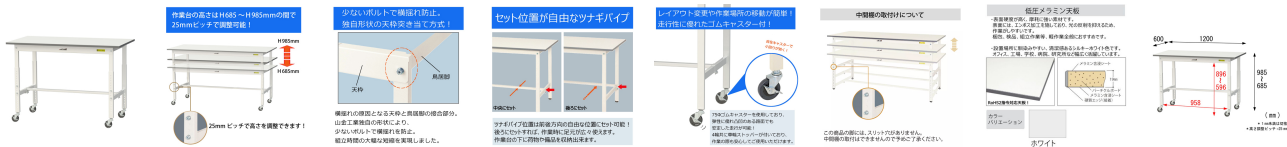

品番：EA956TD-128

品名：1200x600x685-985mm ワークテーブル(キャスター付)

販売価格	47,100円(税抜) / 51,810円(税込)		
カタログ価格	47,100円(税抜) / 51,810円(税込)		
在庫数	最新在庫: 1 (2026/06/29 22:25現在)		
商品入数	1	販売単位	台
カタログページ	1611ページ		

こちらの商品はお客様組み立て品です。

### 仕様

メーカー	山金工業	型番	SUPAC-1260-WW
※注意※	※お客様組立品	サイズ	1200(W)×600(D) ×685~985(H)mm(キャスター含)
耐荷重	128kg (全体均等、自重含む)	天板厚	19mm
色	シルキーホワイト (粉体塗装)	材質	天板:低圧メラミン 脚部:スチール キャスター:ゴム
キャスター	75φ自在ストッパー付ゴムキャスター ×4個	キャスターねじ径	M12×P1.75mm
重量	26.8kg	必要工具	(+)#3ドライバー 13mmスパナ

685~985mmの間で使いやすい高さに調節可能な、キャスター付ワークテーブル

高さは25mmピッチで調節可能です。

座り作業/立ち作業どちらの用途にも使用可能。作業性のUPと疲労軽減に効果絶大です。

物流現場での梱包、検品、組立作業等に

ホワイトを基調としたシンプルなデザインはどんな環境にもマッチします。

ツナギパイプの位置は前後方向の自由な位置にセット可能。  
後方にセットすれば、座り作業でも足元が広々使えます。

キャスターは4輪自在車で、軽快なフットワークで作業に貢献します。(全輪ストッパー付)

天板表面材は、表面硬度が高く摩耗に強い低圧メラミン素材。  
表面には凸凹があり、照明の反射も抑えられます。

※この商品の脚には、スリット穴がありません。中間棚の取付はできませんので予めご了承ください。

※物を載せたままの移動は、落下の恐れがあり危険です。又、床の段差を無理に乗り越えると破損や変形のおそれがあります。