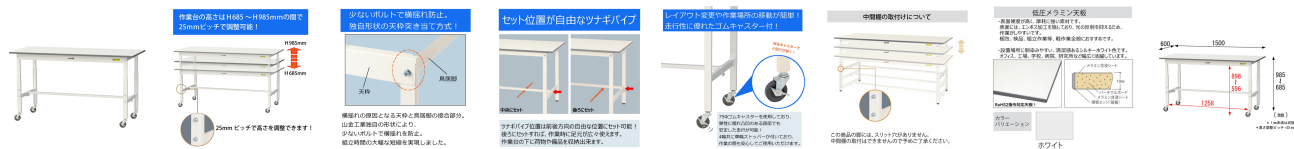

品番：EA956TD-129

品名：1500x600x685-985mm ワークテーブル(キャスター付)

販売価格	54,200円(税抜) / 59,620円(税込)		
カタログ価格	54,200円(税抜) / 59,620円(税込)		
在庫数	最新在庫: 1 (2026/06/29 22:25現在)		
商品入数	1	販売単位	台
カタログページ	1611ページ		

こちらの商品はお客様組み立て品です。

仕様

メーカー	山金工業	型番	SUPAC-1560-WW
※注意※	※お客様組立品	サイズ	1500(W)×600(D) ×685~985(H)mm(キャスター含)
耐荷重	128kg (全体均等、自重含む)	天板厚	19mm
色	シルキーホワイト (粉体塗装)	材質	天板:低圧メラミン 脚部:スチール キャスター:ゴム
キャスター	75φ自在ストッパー付ゴムキャスター ×4個	キャスターねじ径	M12×P1.75mm
重量	30.6kg	必要工具	(+)#3ドライバー 13mmスパナ

685~985mmの間で使いやすい高さに調節可能な、キャスター付ワークテーブル

高さは25mmピッチで調節可能です。

座り作業/立ち作業どちらの用途にも使用可能。作業性のUPと疲労軽減に効果絶大です。

物流現場での梱包、検品、組立作業等に

ホワイトを基調としたシンプルなデザインはどんな環境にもマッチします。

ツナギパイプの位置は前後方向の自由な位置にセット可能。
後方にセットすれば、座り作業でも足元が広々使えます。

キャスターは4輪自在車で、軽快なフットワークで作業に貢献します。(全輪ストッパー付)

天板表面材は、表面硬度が高く摩耗に強い低圧メラミン素材。
表面には凸凹があり、照明の反射も抑えられます。

※この商品の脚には、スリット穴がありません。中間棚の取付はできませんので予めご了承ください。

※物を載せたままの移動は、落下の恐れがあり危険です。又、床の段差を無理に乗り越えると破損や変形のおそれがあります。

株式会社エスコ