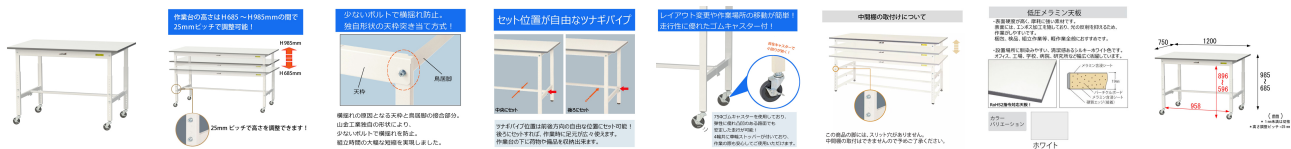

品番：EA956TD-133

品名：1200x750x685-985mm ワークテーブル(キャスター付)

販売価格	49,800円(税抜) / 54,780円(税込)		
カタログ価格	49,800円(税抜) / 54,780円(税込)		
在庫数	最新在庫: 1 (2026/06/29 22:25現在)		
商品入数	1	販売単位	台
カタログページ	1611ページ		

こちらの商品はお客様組み立て品です。

仕様

メーカー	山金工業	型番	SUPAC-1275-WW
※注意※	※お客様組立品	サイズ	1200(W)×750(D) ×685~985(H)(キャスター含)
耐荷重	128kg (全体均等、自重含む)	天板厚	19mm
色	シルキーホワイト (粉体塗装)	材質	天板:低圧メラミン 脚部:スチール キャスター:ゴム
キャスター	75φ 自在ストッパー付ゴムキャスター ×4個	キャスターねじ径	M12×P1.75mm
重量	30.0kg	必要工具	(+)#3ドライバー 13mmスパナ

685~985mmの間で使いやすい高さに調節可能な、キャスター付ワークテーブル

高さは25mmピッチで調節可能です。

座り作業/立ち作業どちらの用途にも使用可能。作業性のUPと疲労軽減に効果絶大です。

物流現場での梱包、検品、組立作業等に

ホワイトを基調としたシンプルなデザインはどんな環境にもマッチします。

ツナギパイプの位置は前後方向の自由な位置にセット可能。  
後方にセットすれば、座り作業でも足元が広々使えます。

キャスターは4輪自在車で、軽快なフットワークで作業に貢献します。(全輪ストッパー付)

天板表面材は、表面硬度が高く摩耗に強い低圧メラミン素材。  
表面には凸凹があり、照明の反射も抑えられます。

※この商品の脚には、スリット穴がありません。中間棚の取付はできませんので予めご了承ください。

※物を載せたままの移動は、落下の恐れがあり危険です。又、床の段差を無理に乗り越えると破損や変形のおそれがあります。