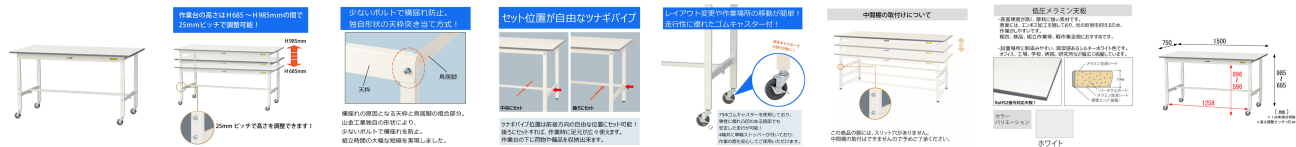

品番：EA956TD-134

品名：1500x750x685-985mm ワークテーブル(キャスター付)

販売価格	55,600円(税抜) / 61,160円(税込)		
カタログ価格	55,600円(税抜) / 61,160円(税込)		
在庫数	最新在庫: 1 (2026/06/29 22:25現在)		
商品入数	1	販売単位	台
カタログページ	1611ページ		

こちらの商品はお客様組み立て品です。

仕様

メーカー	山金工業	型番	SUPAC-1575-WW
※注意※	※お客様組立品	サイズ	1500(W)×750(D) ×685~985(H)(キャスター含)
耐荷重	128kg (全体均等、自重含む)	天板厚	19mm
色	シルキーホワイト (粉体塗装)	材質	天板:低圧メラミン 脚部:スチール キャスター:ゴム
キャスター	75φ自在ストッパー付ゴムキャスター ×4個	キャスターねじ径	M12×P1.75mm
重量	34.4kg	必要工具	(+)#3ドライバー 13mmスパナ

685~985mmの間で使いやすい高さに調節可能な、キャスター付ワークテーブル

高さは25mmピッチで調節可能です。

座り作業/立ち作業どちらの用途にも使用可能。作業性のUPと疲労軽減に効果絶大です。

物流現場での梱包、検品、組立作業等に

ホワイトを基調としたシンプルなデザインはどんな環境にもマッチします。

ツナギパイプの位置は前後方向の自由な位置にセット可能。  
後方にセットすれば、座り作業でも足元が広々使えます。

キャスターは4輪自在車で、軽快なフットワークで作業に貢献します。(全輪ストッパー付)

天板表面材は、表面硬度が高く摩耗に強い低圧メラミン素材。  
表面には凸凹があり、照明の反射も抑えられます。

※この商品の脚には、スリット穴がありません。中間棚の取付はできませんので予めご了承ください。

※物を載せたままの移動は、落下の恐れがあり危険です。又、床の段差を無理に乗り越えると破損や変形のおそれがあります。