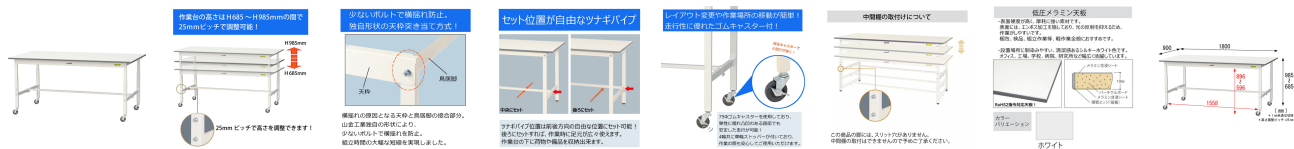

品番：EA956TD-139

品名：1800x900x685-985mm ワークテーブル(キャスター付)

販売価格	60,000円(税抜) / 66,000円(税込)		
カタログ価格	60,000円(税抜) / 66,000円(税込)		
在庫数	最新在庫: 0 (2026/06/29 22:25現在)		
商品入数	1	販売単位	台
カタログページ	1611ページ		

こちら商品はメーカー直送品です。納期はエスコへお問合せください。

こちらの商品は車上渡し品です。

こちらの商品はお客様組み立て品です。

仕様

メーカー	山金工業	型番	SUPAC-1890-WW
※注意※	※お客様組立品	サイズ	1800(W)×900(D) ×685~985(H)mm(キャスター含)
耐荷重	128kg (全体均等、自重含む)	天板厚	19mm
色	シルキーホワイト (粉体塗装)	材質	天板:低圧メラミン 脚部:スチール キャスター:ゴム
キャスター	75φ自在ストッパー付ゴムキャスター ×4個	キャスターねじ径	M12×P1.75mm
重量	43.0kg	必要工具	(+)#3ドライバー 13mmスパナ

685~985mmの間で使いやすい高さに調節可能な、キャスター付ワークテーブル

高さは25mmピッチで調節可能です。

座り作業/立ち作業どちらの用途にも使用可能。作業性のUPと疲労軽減に効果絶大です。

物流現場での梱包、検品、組立作業等に

ホワイトを基調としたシンプルなデザインはどんな環境にもマッチします。

ツナギパイプの位置は前後方向の自由な位置にセット可能。
後方にセットすれば、座り作業でも足元が広々使えます。

キャスターは4輪自在車で、軽快なフットワークで作業に貢献します。(全輪ストッパー付)

天板表面材は、表面硬度が高く摩耗に強い低圧メラミン素材。
表面には凸凹があり、照明の反射も抑えられます。

※この商品の脚には、スリット穴がありません。中間棚の取付はできませんので予めご了承ください。

※物を載せたままの移動は、落下の恐れがあり危険です。又、床の段差を無理に乗り越えると破損や変形のおそれがあります。

株式会社エスコ