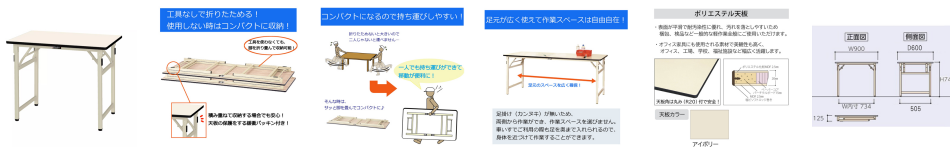

品番：EA956TE-11A

品名：900x600x740mm 折り畳み式ワークテーブル

販売価格	35,500円(税抜) / 39,050円(税込)		
カタログ価格	35,500円(税抜) / 39,050円(税込)		
在庫数	最新在庫: 2 (2026/06/21 16:33現在)		
商品入数	1	販売単位	台
カタログページ	1609ページ		

こちらの商品はお客様組み立て品です。

仕様

メーカー	山金工業	型番	STP-960-II
※注意※	【お客様組立品】	サイズ	900(W)×600(D)×740(H)mm
収納時サイズ	900(W)×600(D)×125(H)mm	天板厚	20mm
耐荷重	200kg	色	アイボリー(粉体塗装)
材質	脚部:スチール 天板:ポリエステル化粧MDF貼り	重量	13.5kg
必要工具	(+)#3ドライバー		

未使用時の保管や持ち運びに便利な、折りたたみ式のワークテーブル

工具なしで折りたためます。

天板の保護をする緩衝パッキン付きで、積み重ねて収納する場合でも安心。

足かけが無いので、車イスでのご利用も問題ありません。

天板表面材のポリエステル化粧板は表面が平滑で、汚れても拭き取りが簡単。

樹脂製アジャスターを標準装備。手回しで簡単に床レベル調整が可能。

グリーン購入法適合品

株式会社エスコ