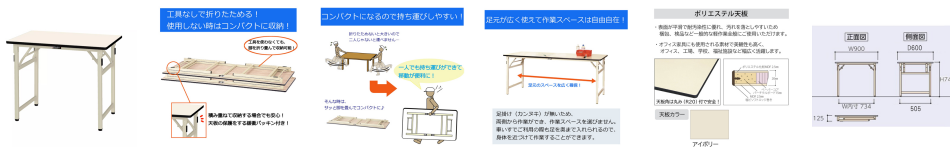

品番：EA956TE-11A

品名：900x600x740mm 折り畳み式ワークテーブル

販売価格	35,500円(税抜) / 39,050円(税込)		
カタログ価格	35,500円(税抜) / 39,050円(税込)		
在庫数	最新在庫: 2 (2026/06/21 15:40現在)		
商品入数	1	販売単位	台
カタログページ	1609ページ		

こちらの商品はお客様組み立て品です。

### 仕様

メーカー	山金工業	型番	STP-960-II
※注意※	【お客様組立品】	サイズ	900(W)×600(D)×740(H)mm
収納時サイズ	900(W)×600(D)×125(H)mm	天板厚	20mm
耐荷重	200kg	色	アイボリー(粉体塗装)
材質	脚部:スチール 天板:ポリエステル化粧MDF貼り	重量	13.5kg
必要工具	(+)#3ドライバー		

未使用時の保管や持ち運びに便利な、折りたたみ式のワークテーブル

工具なしで折りたためます。

天板の保護をする緩衝パッキン付きで、積み重ねて収納する場合でも安心。

足かけが無いので、車イスでのご利用も問題ありません。

天板表面材のポリエステル化粧板は表面が平滑で、汚れても拭き取りが簡単。

樹脂製アジャスターを標準装備。手回しで簡単に床レベル調整が可能。

グリーン購入法適合品

**株式会社エスコ**

大阪府大阪市西区立売堀3丁目8番14号 06-6532-6226(代表)