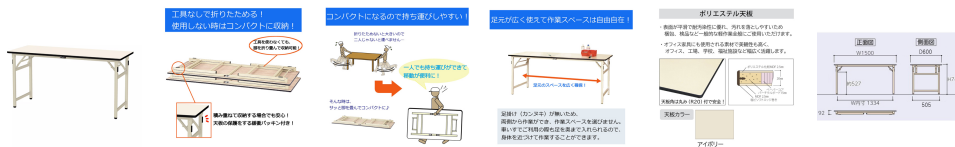

品番：EA956TE-13A

品名：1500x600x740mm 折り畳み式ワークテーブル

販売価格	39,300円(税抜) / 43,230円(税込)		
カタログ価格	39,300円(税抜) / 43,230円(税込)		
在庫数	最新在庫: 1 (2026/06/21 16:32現在)		
商品入数	1	販売単位	台
カタログページ	1609ページ		

こちらの商品はお客様組み立て品です。

仕様

メーカー	山金工業	型番	STP-1560-II
※注意※	【お客様組立品】	サイズ	1500(W)×600(D)×740(H)mm
収納時サイズ	1500(W)×600(D)×92(H)mm	天板厚	20mm
耐荷重	200kg	色	アイボリー(粉体塗装)
材質	脚部:スチール 天板:ポリエステル化粧MDF貼り	重量	17.9kg
必要工具	(+)#3ドライバー		

未使用時の保管や持ち運びに便利な、折りたたみ式のワークテーブル

工具なしで折りたためます。

天板の保護をする緩衝パッキン付きで、積み重ねて収納する場合でも安心。

足かけが無いので、車イスでのご利用も問題ありません。

天板表面材のポリエステル化粧板は表面が平滑で、汚れても拭き取りが簡単。

樹脂製アジャスターを標準装備。手回しで簡単に床レベル調整が可能。

グリーン購入法適合品

株式会社エスコ