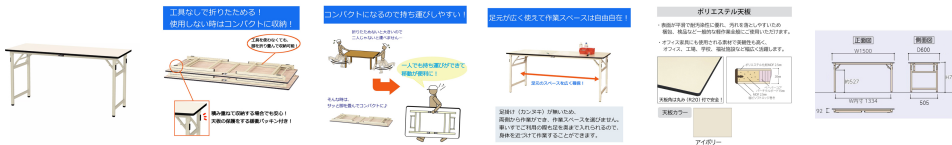

品番：EA956TE-13A

品名：1500x600x740mm 折り畳み式ワークテーブル

販売価格	39,300円(税抜) / 43,230円(税込)		
カタログ価格	39,300円(税抜) / 43,230円(税込)		
在庫数	最新在庫: 1 (2026/06/21 15:40現在)		
商品入数	1	販売単位	台
カタログページ	1609ページ		

こちらの商品はお客様組み立て品です。

仕様

メーカー	山金工業	型番	STP-1560-II
※注意※	【お客様組立品】	サイズ	1500(W)×600(D)×740(H)mm
収納時サイズ	1500(W)×600(D)×92(H)mm	天板厚	20mm
耐荷重	200kg	色	アイボリー(粉体塗装)
材質	脚部:スチール 天板:ポリエステル化粧MDF貼り	重量	17.9kg
必要工具	(+)#3ドライバー		

未使用時の保管や持ち運びに便利な、折りたたみ式のワークテーブル

工具なしで折りたためます。

天板の保護をする緩衝パッキン付きで、積み重ねて収納する場合でも安心。

足かけが無いので、車イスでのご利用も問題ありません。

天板表面材のポリエステル化粧板は表面が平滑で、汚れても拭き取りが簡単。

樹脂製アジャスターを標準装備。手回しで簡単に床レベル調整が可能。

グリーン購入法適合品

株式会社エスコ