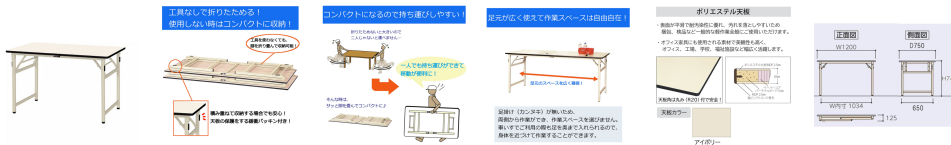

品番：EA956TE-21A

品名：1200x750x740mm 折り畳み式ワークテーブル

販売価格	42,500円(税抜) / 46,750円(税込)		
カタログ価格	42,500円(税抜) / 46,750円(税込)		
在庫数	最新在庫: 1 (2026/06/21 16:46現在)		
商品入数	1	販売単位	台
カタログページ	1609ページ		

こちらの商品はお客様組み立て品です。

### 仕様

メーカー	山金工業	型番	STP-1275-II
※注意※	【お客様組立品】	サイズ	1200(W)×750(D)×740(H)mm
収納時サイズ	1200(W)×750(D)×125(H)mm	天板厚	20mm
耐荷重	200kg	色	アイボリー(粉体塗装)
材質	脚部:スチール 天板:ポリエステル化粧MDF貼り	重量	18.6kg
必要工具	(+)#3ドライバー		

未使用時の保管や持ち運びに便利な、折りたたみ式のワークテーブル

工具なしで折りたためます。

天板の保護をする緩衝パッキン付きで、積み重ねて収納する場合でも安心。

足かけが無いので、車イスでのご利用も問題ありません。

天板表面材のポリエステル化粧板は表面が平滑で、汚れても拭き取りが簡単。

樹脂製アジャスターを標準装備。手回しで簡単に床レベル調整が可能。

**株式会社エスコ**

大阪府大阪市西区立売堀3丁目8番14号 06-6532-6226(代表)

© 2018 ESCO Co.,Ltd.