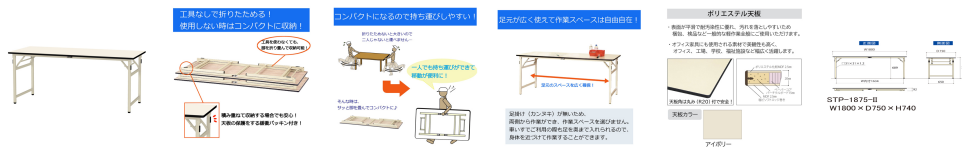

品番：EA956TE-23A

品名：1800x750x740mm 折り畳み式ワークテーブル

販売価格	46,900円(税抜) / 51,590円(税込)		
カタログ価格	46,900円(税抜) / 51,590円(税込)		
在庫数	最新在庫: 0 (2026/06/21 15:40現在)		
商品入数	1	販売単位	台
カタログページ	1609ページ		

こちら商品はメーカー直送品です。納期はエスコへお問合せください。

### 仕様

メーカー	山金工業	型番	STP-1875-II
※注意※	【お客様組立品】	サイズ	1800(W)×750(D)×740(H)mm
収納時サイズ	1800(W)×750(D)×92(H)mm	天板厚	20mm
耐荷重	200kg	色	アイボリー(粉体塗装)
材質	脚部:スチール 天板:ポリエステル化粧MDF貼り	重量	24.3kg
必要工具	(+)#3ドライバー		

未使用時の保管や持ち運びに便利な、折りたたみ式のワークテーブル

工具なしで折りたためます。

天板の保護をする緩衝パッキン付きで、積み重ねて収納する場合でも安心。

足かけが無いので、車イスでのご利用も問題ありません。

天板表面材のポリエステル化粧板は表面が平滑で、汚れても拭き取りが簡単。

樹脂製アジャスターを標準装備。手回しで簡単に床レベル調整が可能。

**株式会社エスコ**

大阪府大阪市西区立売堀3丁目8番14号 06-6532-6226(代表)

© 2018 ESCO Co.,Ltd.