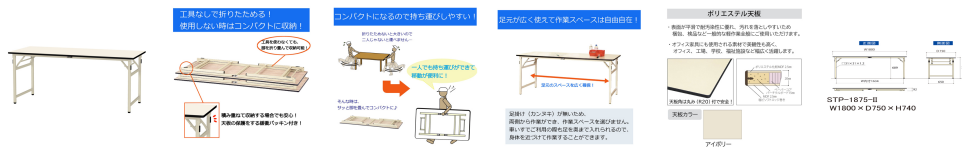

品番：EA956TE-23A

品名：1800x750x740mm 折り畳み式ワークテーブル

販売価格	46,900円(税抜) / 51,590円(税込)		
カタログ価格	46,900円(税抜) / 51,590円(税込)		
在庫数	最新在庫: 0 (2026/06/21 16:26現在)		
商品入数	1	販売単位	台
カタログページ	1609ページ		

こちら商品はメーカー直送品です。納期はエスコへお問合せください。

こちらの商品は車上渡し品です。

こちらの商品はお客様組み立て品です。

仕様

メーカー	山金工業	型番	STP-1875-II
※注意※	【お客様組立品】	サイズ	1800(W)×750(D)×740(H)mm
収納時サイズ	1800(W)×750(D)×92(H)mm	天板厚	20mm
耐荷重	200kg	色	アイボリー(粉体塗装)
材質	脚部:スチール 天板:ポリエステル化粧MDF貼り	重量	24.3kg
必要工具	(+)#3ドライバー		

未使用時の保管や持ち運びに便利な、折りたたみ式のワークテーブル

工具なしで折りたためます。

天板の保護をする緩衝パッキン付きで、積み重ねて収納する場合でも安心。

足かけが無いので、車イスでのご利用も問題ありません。

天板表面材のポリエステル化粧板は表面が平滑で、汚れても拭き取りが簡単。

樹脂製アジャスターを標準装備。手回しで簡単に床レベル調整が可能。

株式会社エスコ

大阪府大阪市西区立売堀3丁目8番14号 06-6532-6226(代表)