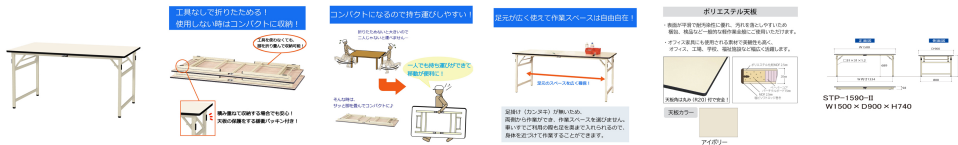

品番：EA956TE-31A

品名：1500x900x740mm 折り畳み式ワークテーブル

販売価格	45,000円(税抜) / 49,500円(税込)		
カタログ価格	45,000円(税抜) / 49,500円(税込)		
在庫数	最新在庫: 0 (2026/06/21 15:40現在)		
商品入数	1	販売単位	台
カタログページ	1609ページ		

こちら商品はメーカー直送品です。納期はエスコへお問合せください。

こちらの商品は車上渡し品です。

こちらの商品はお客様組み立て品です。

仕様

メーカー	山金工業	型番	STP-1590-II
※注意※	【お客様組立品】	サイズ	1500(W)×900(D)×740(H)mm
収納時サイズ	1500(W)×900(D)×92(H)mm	天板厚	20mm
耐荷重	200kg	色	アイボリー(粉体塗装)
材質	脚部:スチール 天板:ポリエステル化粧MDF貼り	重量	23.2kg
必要工具	(+)#3ドライバー		

未使用時の保管や持ち運びに便利な、折りたたみ式のワークテーブル

工具なしで折りたためます。

天板の保護をする緩衝パッキン付きで、積み重ねて収納する場合でも安心。

足かけが無いので、車イスでのご利用も問題ありません。

天板表面材のポリエステル化粧板は表面が平滑で、汚れても拭き取りが簡単。

樹脂製アジャスターを標準装備。手回しで簡単に床レベル調整が可能。

株式会社エスコ

大阪府大阪市西区立売堀3丁目8番14号 06-6532-6226(代表)