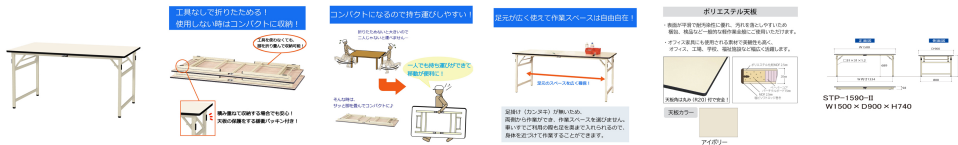

品番：EA956TE-31A

品名：1500x900x740mm 折り畳み式ワークテーブル

| | | | |
|---------|------------------------------|------|---|
| 販売価格 | 45,000円(税抜) / 49,500円(税込) | | |
| カタログ価格 | 45,000円(税抜) / 49,500円(税込) | | |
| 在庫数 | 最新在庫: 0 (2026/06/21 16:26現在) | | |
| 商品入数 | 1 | 販売単位 | 台 |
| カタログページ | 1609ページ | | |

こちら商品はメーカー直送品です。納期はエスコへお問合せください。

こちらの商品は車上渡し品です。

こちらの商品はお客様組み立て品です。

仕様

| | | | |
|--------|-----------------------------|-----|-------------------------|
| メーカー | 山金工業 | 型番 | STP-1590-II |
| ※注意※ | 【お客様組立品】 | サイズ | 1500(W)×900(D)×740(H)mm |
| 収納時サイズ | 1500(W)×900(D)×92(H)mm | 天板厚 | 20mm |
| 耐荷重 | 200kg | 色 | アイボリー(粉体塗装) |
| 材質 | 脚部:スチール 天板:ポリエステル化粧MDF貼り | 重量 | 23.2kg |
| 必要工具 | (+)#3ドライバー | | |

未使用時の保管や持ち運びに便利な、折りたたみ式のワークテーブル

工具なしで折りたためます。

天板の保護をする緩衝パッキン付きで、積み重ねて収納する場合でも安心。

足かけが無いので、車イスでのご利用も問題ありません。

天板表面材のポリエステル化粧板は表面が平滑で、汚れても拭き取りが簡単。

樹脂製アジャスターを標準装備。手回しで簡単に床レベル調整が可能。

株式会社エスコ

大阪府大阪市西区立売堀3丁目8番14号 06-6532-6226(代表)