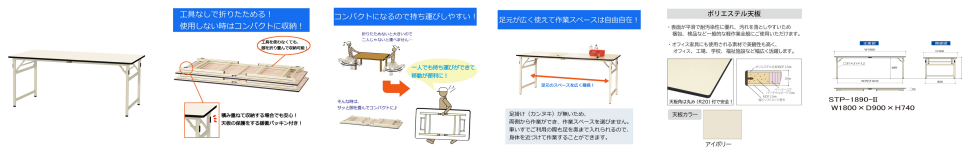

品番：EA956TE-32A

品名：1800x900x740mm 折り畳み式ワークテーブル

販売価格	51,000円(税抜) / 56,100円(税込)		
カタログ価格	51,000円(税抜) / 56,100円(税込)		
在庫数	最新在庫: 0 (2026/06/21 16:32現在)		
商品入数	1	販売単位	台
カタログページ	1609ページ		

こちら商品はメーカー直送品です。納期はエスコへお問合せください。

こちらの商品は車上渡し品です。

こちらの商品はお客様組み立て品です。

仕様

メーカー	山金工業	型番	STP-1890-II
※注意※	【お客様組立品】	サイズ	1800(W)×900(D)×740(H)mm
収納時サイズ	1800(W)×900(D)×92(H)mm	天板厚	20mm
耐荷重	200kg	色	アイボリー(粉体塗装)
材質	脚部:スチール 天板:ポリエステル化粧MDF貼り	重量	28.1kg
必要工具	(+)#3ドライバー		

未使用時の保管や持ち運びに便利な、折りたたみ式のワークテーブル

工具なしで折りたためます。

天板の保護をする緩衝パッキン付きで、積み重ねて収納する場合でも安心。

足かけが無いので、車イスでのご利用も問題ありません。

天板表面材のポリエステル化粧板は表面が平滑で、汚れても拭き取りが簡単。

樹脂製アジャスターを標準装備。手回しで簡単に床レベル調整が可能。

株式会社エスコ

大阪府大阪市西区立売堀3丁目8番14号 06-6532-6226(代表)