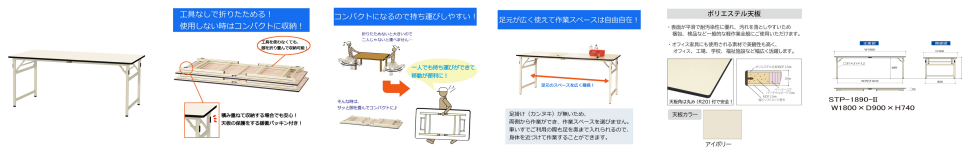

品番：EA956TE-32A

品名：1800x900x740mm 折り畳み式ワークテーブル

販売価格	51,000円(税抜) / 56,100円(税込)		
カタログ価格	51,000円(税抜) / 56,100円(税込)		
在庫数	最新在庫: 0 (2026/06/21 15:39現在)		
商品入数	1	販売単位	台
カタログページ	1609ページ		

こちら商品はメーカー直送品です。納期はエスコへお問合せください。

こちらの商品は車上渡し品です。

こちらの商品はお客様組み立て品です。

仕様

メーカー	山金工業	型番	STP-1890-II
※注意※	【お客様組立品】	サイズ	1800(W)×900(D)×740(H)mm
収納時サイズ	1800(W)×900(D)×92(H)mm	天板厚	20mm
耐荷重	200kg	色	アイボリー(粉体塗装)
材質	脚部:スチール 天板:ポリエステル化粧MDF貼り	重量	28.1kg
必要工具	(+)#3ドライバー		

未使用時の保管や持ち運びに便利な、折りたたみ式のワークテーブル

工具なしで折りたためます。

天板の保護をする緩衝パッキン付きで、積み重ねて収納する場合でも安心。

足かけが無いので、車イスでのご利用も問題ありません。

天板表面材のポリエステル化粧板は表面が平滑で、汚れても拭き取りが簡単。

樹脂製アジャスターを標準装備。手回しで簡単に床レベル調整が可能。

株式会社エスコ

大阪府大阪市西区立売堀3丁目8番14号 06-6532-6226(代表)