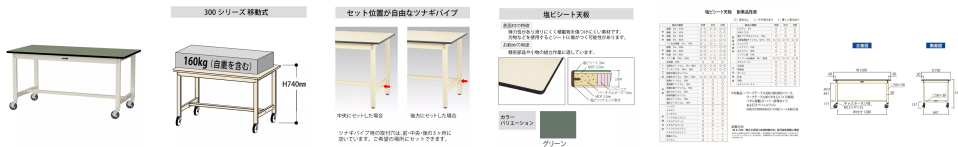

品番：EA956TS-28

品名：1500x750x740mm/160kg ワークテーブル(キャスター付)

販売価格	60,500円(税抜) / 66,550円(税込)		
カタログ価格	60,500円(税抜) / 66,550円(税込)		
在庫数	最新在庫: 2 (2026/06/21 15:37現在)		
商品入数	1	販売単位	台
カタログページ	1610ページ		

こちらの商品はお客様組み立て品です。

### 仕様

メーカー	山金工業	型番	SWRC-1575-GI
※注意※	【お客様組立品】	サイズ	1500(W)×750(D)×740(H)mm
天板厚	22mm	耐荷重	160kg
色	天板:グリーン 脚部:アイボリー (粉体塗装)	材質	天板:塩ビシート 脚部:スチール キャスター:ゴム
キャスター	φ100mm自在ストッパー付ゴムキャスター×4個	キャスターねじ径	M12×P1.75
重量	32.4kg	必要工具	(+)#3ドライバーまたは13mmスパナ

キャスター付きで、スムーズに移動できるワークテーブル

高さ740mmで、座り作業用のテーブルとしておすすめです。

キャスターは4輪自在車で、軽快なフットワークで作業に貢献します。(全輪ストッパー付)

ツナギパイプの位置は前後方向の自由な位置にセット可能。  
後方にセットすれば、座り作業でも足元が広々使えます。

塩ビシート天板仕様。耐久性・耐汚染性・防水性に優れ、弾力性があり滑りにくいです。

耐薬品性にも優れる為、実験室や研究室でもご使用いただけます。