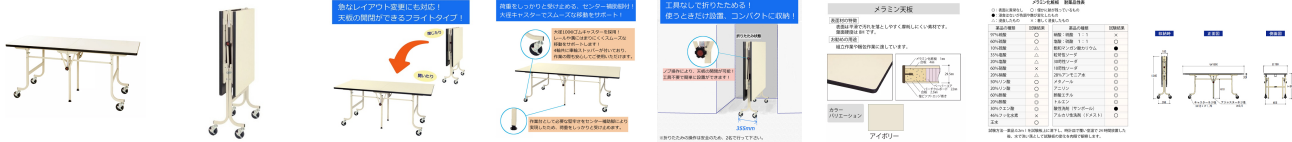

品番：EA956TV-11

品名：1800x750x800mm 折り畳み式ワークテーブル

販売価格	128,000円(税抜) / 140,800円(税込)		
カタログ価格	128,000円(税抜) / 140,800円(税込)		
在庫数	最新在庫: 2 (2026/07/05 21:13現在)		
商品入数	1	販売単位	台
カタログページ	1611ページ		

仕様

メーカー	山金工業	型番	SFM-1875-II
※注意※	完成品にてお届け	サイズ	1800(W)×750(D)×800(H)mm
収納時サイズ	355(W)×750(D)×1345(H)mm	耐荷重	200kg (均等荷重※自重含む)
天板厚	29.5mm	色	アイボリー
材質	天板:メラミン 脚部:スチール キャスター:ゴム	アジャスターねじ径	W3/8
キャスター	φ100mm自在ゴムキャスター×4(全輪ストッパー付)	キャスターねじ径	M12×P1.75
重量	32.0kg		

使用時のみ設置、片付け時はコンパクトに収納可能！ 限られたスペースの有効活用に

天板折りたたみ式・キャスター付きの軽量作業台。

天板の開閉は工具不要。ノブ操作により、簡単に設置ができます。

作業台として必要な堅牢さをセンター補助脚により実現しました。

大径キャスター採用。
エレベーターの乗降の際にも溝にはまりにくくスムーズな移動ができます。

天板表面材のメラミン天板は耐久性・耐水性・耐汚染性・耐薬品性に優れ、表面硬度が高く耐摩耗性にも優れ傷がつきにくいいため、梱包・検品・組立作業等におすすめです。

天板周囲は塩ビエッジ巻きのため当たりがやわらかです。

※物を載せたままの移動は、落下の恐れがあり危険です。又、床の段差を無理に乗り越えると破損や変形の危険があります。

※折りたたみの操作は安全のため2名で行ってください。

株式会社エスコ

大阪府大阪市西区立売堀3丁目8番14号 06-6532-6226(代表)

© 2018 ESCO Co.,Ltd.