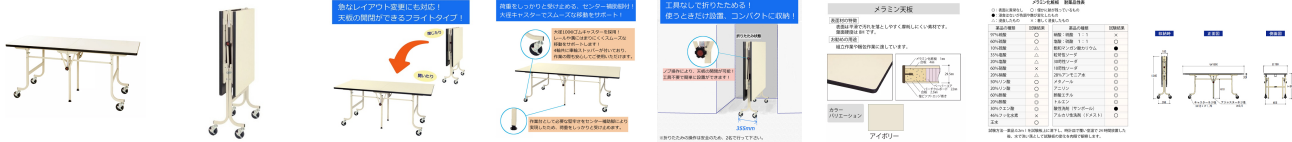

品番：EA956TV-11

品名：1800x750x800mm 折り畳み式ワークテーブル

販売価格	128,000円(税抜) / 140,800円(税込)		
カタログ価格	128,000円(税抜) / 140,800円(税込)		
在庫数	最新在庫: 2 (2026/07/05 20:26現在)		
商品入数	1	販売単位	台
カタログページ	1611ページ		

仕様

メーカー	山金工業	型番	SFM-1875-II
※注意※	完成品にてお届け	サイズ	1800(W)×750(D)×800(H)mm
収納時サイズ	355(W)×750(D)×1345(H)mm	耐荷重	200kg (均等荷重※自重含む)
天板厚	29.5mm	色	アイボリー
材質	天板:メラミン 脚部:スチール キャスター:ゴム	アジャスターねじ径	W3/8
キャスター	φ100mm自在ゴムキャスター×4(全輪ストッパー付)	キャスターねじ径	M12×P1.75
重量	32.0kg		

使用時のみ設置、片付け時はコンパクトに収納可能! 限られたスペースの有効活用に

天板折りたたみ式・キャスター付きの軽量作業台。

天板の開閉は工具不要。ノブ操作により、簡単に設置ができます。

作業台として必要な堅牢さをセンター補助脚により実現しました。

大径キャスター採用。
エレベーターの乗降の際にも溝にはまりにくくスムーズな移動ができます。

天板表面材のメラミン天板は耐久性・耐水性・耐汚染性・耐薬品性に優れ、表面硬度が高く耐摩耗性にも優れ傷がつきにくいいため、梱包・検品・組立作業等におすすめです。

天板周囲は塩ビエッジ巻きのため当たりがやわらかです。

※物を載せたままの移動は、落下の恐れがあり危険です。又、床の段差を無理に乗り越えると破損や変形の危険があります。

※折りたたみの操作は安全のため2名で行ってください。

株式会社エスコ

大阪府大阪市西区立売堀3丁目8番14号 06-6532-6226(代表)

© 2018 ESCO Co.,Ltd.