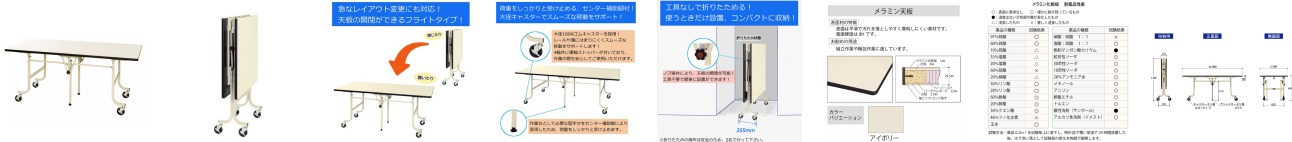

品番：EA956TV-12

品名：1800x900x800mm 折り畳み式ワークテーブル

販売価格	143,900円(税抜) / 158,290円(税込)		
カタログ価格	143,900円(税抜) / 158,290円(税込)		
在庫数	最新在庫: 0 (2026/07/05 19:18現在)		
商品入数	1	販売単位	台
カタログページ	1611ページ		

こちら商品はメーカー直送品です。納期はエスコへお問合せください。

こちらの商品は車上渡し品です。

仕様

メーカー	山金工業	型番	SFM-1890-II
※注意※	完成品にてお届け	サイズ	1800(W)×900(D)×800(H)mm
収納時サイズ	355(W)×900(D)×1345(H)mm	耐荷重	200kg (均等荷重※自重含む)
天板厚	29.5mm	色	アイボリー
材質	天板:メラミン 脚部:スチール キャスター:ゴム	アジャスターねじ径	W3/8
キャスター	φ100mm自在ゴムキャスター×4(全輪ストッパー付)	キャスターねじ径	M12×P1.75
重量	35.0kg		

使用時のみ設置、片付け時はコンパクトに収納可能！ 限られたスペースの有効活用に
 天板折りたたみ式・キャスター付きの軽量作業台。
 天板の開閉は工具不要。ノブ操作により、簡単に設置ができます。
 作業台として必要な堅牢さをセンター補助脚により実現しました。

大径キャスター採用。
エレベーターの乗降の際にも溝にはまりにくくスムーズな移動ができます。

天板表面材のメラミン天板は耐久性・耐水性・耐汚染性・耐薬品性に優れ、表面硬度が高く耐摩耗性にも優れ傷がつきにくいいため、梱包・検品・組立作業等におすすめです。