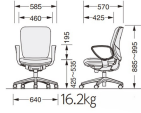

品番：EA956XA-121

品名：ビジネスチェア(ボルドー)

販売価格	55,200円(税抜) / 60,720円(税込)		
カタログ価格	55,200円(税抜) / 60,720円(税込)		
在庫数	最新在庫: 1 (2026/06/29 23:42現在)		
商品入数	1	販売単位	脚
カタログページ	1986ページ		

こちらの商品はお客様組み立て品です。

仕様

メーカー	ライオン事務器 (LION)	型番	42022
※注意※	【お客様組立品】	カラー	ボルドー
サイズ(mm)	640(W)×570(D)×885~995(H)	脚幅	640mm
重量	16.2kg	張地	ポリエステル
キャスター	自在×5	車輪径	φ 50mm
キャスター材質	ナイロン	材質	クッション:(背・座)モールドウレタン 背座カバー:PP樹脂成型品 脚部:PA樹脂成型品

サークルアームタイプ

座の傾斜スライドと連動しながら後傾するスライド3WAYシンクロロック機構を採用。※本商品はロックングストッパー(背角度の固定)無しタイプです。

座前部の持ち上がりがなく、骨盤と大腿部の角度を最良に保つことができます。(最大傾斜20°)

ゆとりあるシートサイズ、3次曲面の背もたれは腰椎を支え、身体を優しく包み込み快適なオフィスワークをサポートします。

ガス式上下調節機構。座面右前方のレバー操作により座面の上下昇降調節が可能です。(ストローク幅110mm)