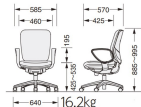

品番：EA956XA-121

品名：ビジネスチェア(ボルドー)

販売価格	55,200円(税抜) / 60,720円(税込)		
カタログ価格	55,200円(税抜) / 60,720円(税込)		
在庫数	最新在庫: 1 (2026/06/29 22:44現在)		
商品入数	1	販売単位	脚
カタログページ	1986ページ		

こちらの商品はお客様組み立て品です。

仕様

メーカー	ライオン事務器 (LION)	型番	42022
※注意※	【お客様組立品】	カラー	ボルドー
サイズ(mm)	640(W)×570(D)×885~995(H)	脚幅	640mm
重量	16.2kg	張地	ポリエステル
キャスター	自在×5	車輪径	φ 50mm
キャスター材質	ナイロン	材質	クッション:(背・座)モールドウレタン 背座カバー:PP樹脂成型品 脚部:PA樹脂成型品

サークルアームタイプ

座の傾斜スライドと連動しながら後傾するスライド3WAYシンクロロック機構を採用。※本商品はロックングストッパー(背角度の固定)無しタイプです。

座前部の持ち上がりがなく、骨盤と大腿部の角度を最良に保つことができます。(最大傾斜20°)

ゆとりあるシートサイズ、3次曲面の背もたれは腰椎を支え、身体を優しく包み込み快適なオフィスワークをサポートします。

ガス式上下調節機構。座面右前方のレバー操作により座面の上下昇降調節が可能です。(ストローク幅110mm)