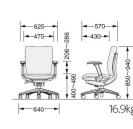

品番：EA956XA-161

品名：ビジネスチェア(ボルドー)

販売価格	77,700円(税抜) / 85,470円(税込)		
カタログ価格	77,700円(税抜) / 85,470円(税込)		
在庫数	最新在庫: 0 (2026/07/08 14:40現在)		
商品入数	1	販売単位	脚
カタログページ	1985ページ		

こちらの商品はお客様組み立て品です。

仕様

メーカー	ライオン事務器 (LION)	型番	44327
※注意※	【お客様組立品】	カラー	ボルドー
サイズ(mm)	640(W)×570(D)×850~940(H)	脚幅	640mm
重量	16.9kg	キャスター	自在×5
張地	背もたれ・座面:布張り(ポリエステル)	車輪径	φ60mm
材質	キャスター:ナイロン 脚部:PA樹脂成型品	耐荷重	100kg
座高	400~490mm		
スライド3WAYシンクロロック機構			
ガス式上下調節機構			
モールドウレタンクッション			
肘あて付			
4段階ストローク調整(フロントストッパー付)			
肘上下調節			

肘左右角度調節

座の傾斜スライドと連動しながら背が後傾するスライド3WAYシンクロロック機構により、座前部の持ち上がりがなく骨盤と大腿部の角度を最良に保つことができます。

背のリクライニング範囲をお好みにより4段階に調節することができます。

フロントストッパーによりアップライトな姿勢の保持も可能です。

背中ラインにフィットするランバーサポート形状でフィット感の高い快適な座り心地を実現。深みのある上品なカラーでオフィス空間をシックに彩ります。