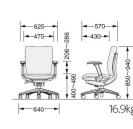

品番：EA956XA-161

品名：ビジネスチェア(ボルドー)

販売価格	77,700円(税抜) / 85,470円(税込)		
カタログ価格	77,700円(税抜) / 85,470円(税込)		
在庫数	最新在庫: 0 (2026/05/05 02:28現在)		
商品入数	1	販売単位	脚
カタログページ	1985ページ		

こちらの商品はお客様組み立て品です。

仕様

メーカー	ライオン事務器 (LION)	型番	44327
※注意※	【お客様組立品】	カラー	ボルドー
サイズ(mm)	640(W)×570(D)×850~940(H)	脚幅	640mm
重量	16.9kg	キャスター	自在×5
張地	背もたれ・座面:布張り(ポリエステル)	車輪径	φ60mm
材質	キャスター:ナイロン 脚部:PA樹脂成型品	耐荷重	100kg
座高	400~490mm		
スライド3WAYシンクロロック機構			
ガス式上下調節機構			
モールドウレタンクッション			
肘あて付			
4段階ストローク調整(フロントストッパー付)			
肘上下調節			

肘左右角度調節

座の傾斜スライドと連動しながら背が後傾するスライド3WAYシンクロロック機構により、座前部の持ち上がりがなく骨盤と大腿部の角度を最良に保つことができます。

背のリクライニング範囲をお好みにより4段階に調節することができます。

フロントストッパーによりアップライトな姿勢の保持も可能です。

背中ラインにフィットするランバーサポート形状でフィット感の高い快適な座り心地を実現。深みのある上品なカラーでオフィス空間をシックに彩ります。