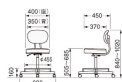

品番：EA956XA-173

品名：導電チェア(足掛付/ブラック)

販売価格	67,300円(税抜) / 74,030円(税込)		
カタログ価格	67,300円(税抜) / 74,030円(税込)		
在庫数	最新在庫: 1 (2026/07/05 20:21現在)		
商品入数	1	販売単位	脚
カタログページ	0700ページ1987ページ		

仕様

メーカー	ライオン事務器 (LION)	型番	44491
カラー	ブラック	サイズ	620(W)×450(D)×840~1020(H)
座高	505~685mm	脚幅	620mm
耐荷重	100kg	重量	8.7kg
キャスター	自在×4	材質	足掛: φ19mmスチールパイプ・クロームメッキ 張材: ピニールレザー張り(導電性) クッション: ウレタンフォーム 脚部: スチール・クロームメッキ キャスター: φ50mm導電性ウレタン巻 双輪2個・φ50mmウレタン巻双輪2個 (ブラック)
注意	導電性の低い床面では、導電性能が十分に発揮できない場合があります。導電マットの上など、導電性能に優れた場所でご使用ください。		

足掛付

背付

ガス上下調節

ガスシリンダーにより、座高を無段階に調節できます。

導電性レザーや導電性キャスターを使用し、発生した静電気の人体への帯電を極めて微量に抑えるチェアー。精密部品の品質への影響を軽減します。

株式会社エスコ

大阪府大阪市西区立売堀3丁目8番14号 06-6532-6226(代表)

© 2018 ESCO Co.,Ltd.