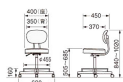

品番：EA956XA-174

品名：導電チェア(足掛付/ホワイト)

販売価格	67,300円(税抜) / 74,030円(税込)		
カタログ価格	67,300円(税抜) / 74,030円(税込)		
在庫数	最新在庫: 1 (2026/07/05 20:16現在)		
商品入数	1	販売単位	脚
カタログページ	0700ページ1987ページ		

仕様

メーカー	ライオン事務器 (LION)	型番	44492
カラー	ホワイト	サイズ	620(W)×450(D)×840~1020(H)
座高	505~685mm	脚幅	620mm
重量	8.7kg	キャスター	自在×4
耐荷重	100kg	材質	足掛: φ19mmスチールパイプ・クロームメッキ 張材: ピニールレザー張り(導電性) クッション: ウレタンフォーム 脚部: スチール・クロームメッキ キャスター: φ50mm導電性ウレタン巻双輪2個・φ50mmウレタン巻双輪2個(ブラック)
注意	導電性の低い床面では、導電性能が十分に発揮できない場合があります。導電マットの上など、導電性能に優れた場所でご使用ください。		

足掛付

背付

ガス上下調節

ガスシリンダーにより、座高を無段階に調節できます。

導電性レザーや導電性キャスターを使用し、発生した静電気の人体への帯電を極めて微量に抑えるチェア。精密部品の品質への影響を軽減します。

株式会社エスコ

大阪府大阪市西区立売堀3丁目8番14号 06-6532-6226(代表)

© 2018 ESCO Co.,Ltd.