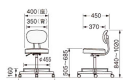

#### 仕様

メーカー	ライオン事務器 (LION)	型番	44492
カラー	ホワイト	サイズ	620(W)×450(D)×840~1020(H)
座高	505~685mm	脚幅	620mm
重量	8.7kg	キャスター	自在×4
耐荷重	100kg	材質	足掛: φ19mmスチールパイプ・クロームメッキ 張材: ピニールレザー張り(導電性) クッション: ウレタンフォーム 脚部: スチール・クロームメッキ キャスター: φ50mm導電性ウレタン巻双輪2個・φ50mmウレタン巻双輪2個(ブラック)
注意	導電性の低い床面では、導電性能が十分に発揮できない場合があります。導電マットの上など、導電性能に優れた場所でご使用ください。		