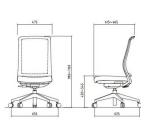

品番：EA956XA-206

品名：ビジネスチェア(グレー/レッド)

販売価格	41,600円(税抜) / 45,760円(税込)		
カタログ価格	41,600円(税抜) / 45,760円(税込)		
在庫数	最新在庫: 0 (2026/06/29 23:35現在)		
商品入数	1	販売単位	個
カタログページ			

カタログ訂正 25/09/08 ●(誤)肘あては15mmずつ4段階に上下調節ができ...→(正)肘あてはありません。(No.56 9047)

こちらの商品はお客様組み立て品です。

仕様

メーカー	アイリスチトセ	型番	WAA-H0
※注意※	【お客様組立品】	脚幅	655mm
サイズ(mm)	655(W)×625~665(D) ×985~1100(H)	カラー	レッド
重量	11.5kg	キャスター	自在×5個
材質	背もたれ:メッシュ 座面:布張り 脚部:ナイロン成形品(ガラス繊維入り) キャスター:ウレタン		

布張り(背はメッシュ)

ガス上下調節機構

座高調整115mm上下昇降。

腰部を支えるランバーサポートは、好みに応じて上下調整が可能です。

シートスライド機能付で、座面の奥行きを調整できます。(50mm)

体重感応機能付きで、座面にかかる荷重の大きさによってチルトの高さを自動調整します。

代替品

品番 EA956XA-208
コメント 腰部を支えるランパースポルト付

株式会社エスコ

大阪府大阪市西区立売堀3丁目8番14号 06-6532-6226(代表)