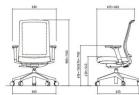

品番：EA956XA-208

品名：ビジネスチェア(肘付/グレー/レッド)

|         |                              |      |   |
|---------|------------------------------|------|---|
| 販売価格    | 49,600円(税抜) / 54,560円(税込)    |      |   |
| カタログ価格  | 49,600円(税抜) / 54,560円(税込)    |      |   |
| 在庫数     | 最新在庫: 2 (2026/06/30 00:06現在) |      |   |
| 商品入数    | 1                            | 販売単位 | 個 |
| カタログページ | 1985ページ                      |      |   |

#### 仕様

|       |  |     |                                     |
|-------|--|-----|-------------------------------------|
| メーカー  | アイリスチトセ  | 型番  | WAA-HS2                             |
| ※注意※  | 【お客様組立品】   | サイズ | 655(W)×625~665(D)<br>×985~1100(H)mm |
| 重量    | 13.7kg   | 脚幅  | 655mm                               |
| 材質    | 背もたれ:メッシュ<br>座面:布張り<br>脚部:ナイロン成形品(ガラス繊維入り)<br>キャスター:ウレタン | カラー | レッド                                 |
| キャスター | 自在×5   |     |                                     |

ガス式上下調節機構

座高調整115mm上下昇降。

可動肘あて付き(上下:15mmずつ4段階、左右:20°)

シートスライドで、座面の奥行きを50mm調整できます。

体重感応機能付で、座面にかかる荷重の大きさによってチルトの固さを自動調節します。

腰部を支えるランバーサポートは、好みに応じて上下調整が可能です。

代替品

|   |   |
|---|---|
|  | <p><b>品番</b> EA956XC-88</p> <p><b>コメント</b> 違い:メーカー、脚幅、重量、サイズ等</p> |
|---|---|