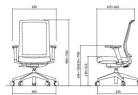

品番：EA956XA-208

品名：ビジネスチェア(肘付/グレー/レッド)

販売価格	49,600円(税抜) / 54,560円(税込)		
カタログ価格	49,600円(税抜) / 54,560円(税込)		
在庫数	最新在庫: 2 (2026/06/30 00:43現在)		
商品入数	1	販売単位	個
カタログページ	1985ページ		

こちらの商品はお客様組み立て品です。

仕様

メーカー	アイリスチトセ	型番	WAA-HS2
※注意※	【お客様組立品】	サイズ	655(W)×625~665(D) ×985~1100(H)mm
重量	13.7kg	脚幅	655mm
材質	背もたれ:メッシュ 座面:布張り 脚部:ナイロン成形品(ガラス繊維入り) キャスター:ウレタン	カラー	レッド
キャスター	自在×5		

ガス式上下調節機構

座高調整115mm上下昇降。

可動肘あて付き(上下:15mmずつ4段階、左右:20°)

シートスライドで、座面の奥行きを50mm調整できます。

体重感応機能付で、座面にかかる荷重の大きさによってチルトの固さを自動調節します。

腰部を支えるランバーサポートは、好みに応じて上下調整が可能です。

代替品

	<p>品番 EA956XC-88</p> <p>コメント 違い:メーカー、脚幅、重量、サイズ等</p>
---	---