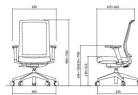

こちらの商品はお客様組み立て品です。

仕様

メーカー	アイリスチトセ	型番	WAA-HS2
※注意※	【お客様組立品】	サイズ	655(W)×625~665(D) ×985~1100(H)mm
重量	13.7kg	脚幅	655mm
材質	背もたれ:メッシュ 座面:布張り 脚部:ナイロン成形品(ガラス繊維入り) キャスター:ウレタン	カラー	ブルー
キャスター	自在×5		

ガス式上下調節機構

座高調整115mm上下昇降。

可動肘あて付き(上下:15mmずつ4段階、左右:20°)

体重感応機能付で、座面にかかる荷重の大きさによってチルトの固さを自動調節します。

腰部を支えるランバーサポートは、好みに応じて上下調整が可能です。

代替品