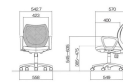

こちらの商品はお客様組み立て品です。

女性にも優しいコンパクト回転椅子

仕様

メーカー	アイリスチトセ	型番	FLO-43M1-F
※注意※	【お客様組立品】	カラー	グリーン
キャスター	自在×5	サイズ	558(W)×570(D)×760~850(H) mm
脚幅	558mm	材質	背もたれ:メッシュ 座面:PP樹脂カバー クッション:ポリプロピレン樹脂芯材、 モールドウレタンフォーム 脚部:ガラス繊維強化ナイロン キャスター:ナイロン
重量	10.4kg		

背もたれロック、ガス式上下調節機構

背と座にはへたりにくいモールドウレタンを使用。工夫をしています。さらに3次曲面の座クッションでリーズナブルながら快適な座り心地を実現。

背もたれには大きめのハンドルを装備。背もたれ上部の汚れを防ぎ、また爪やアクセサリの引っ掛かりを防ぎます。

背もたれのハンドルには、ひざ掛け等がかけられます。