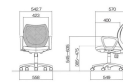

品番：EA956XA-282

品名：ビジネスチェア(ブルー)

販売価格	26,100円(税抜) / 28,710円(税込)		
カタログ価格	26,100円(税抜) / 28,710円(税込)		
在庫数	最新在庫: 2 (2026/06/29 22:45現在)		
商品入数	1	販売単位	個
カタログページ	1986ページ		

こちらの商品はお客様組み立て品です。

女性にも優しいコンパクト回転椅子

仕様

メーカー	アイリスチトセ	型番	FLO-43M1-F
※注意※	【お客様組立品】	カラー	ブルー
キャスター	自在×5	サイズ	558(W)×570(D)×760~850(H) mm
脚幅	558mm	材質	背もたれ:メッシュ 座面:PP樹脂カバー クッション:ポリプロピレン樹脂芯材、 モールドウレタンフォーム 脚部:ガラス繊維強化ナイロン キャスター:ナイロン
重量	10.4kg		

背もたれロック、ガス式上下調節機構

背もたれには大きめのハンドルを装備。背もたれ上部の汚れを防ぎ、また爪やアクセサリの引っ掛かりを防ぎます。

背と座にはへたりにくいモールドウレタンを使用。工夫をしてあります。さらに3次曲面の座クッションでリーズナブルながら快適な座り心地を実現。

背もたれのハンドルには、ひざ掛け等がかけられます。

腰部を優しく包み込み美しい姿勢をサポートします。

小柄な女性にも優しい座高385mmからの高さ調節