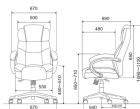

品番：EA956XB-21A

品名：ビジネスチェアー(ブラウン)

| | | | |
|---------|------------------------------|------|---|
| 販売価格 | 43,600円(税抜) / 47,960円(税込) | | |
| カタログ価格 | 43,600円(税抜) / 47,960円(税込) | | |
| 在庫数 | 最新在庫: 1 (2026/04/30 14:45現在) | | |
| 商品入数 | 1 | 販売単位 | 脚 |
| カタログページ | 1984ページ | | |

こちらの商品はお客様組み立て品です。

仕様

| | | | |
|------|--|---------|----------------------------|
| メーカー | ナカバヤシ | 型番 | CCF-501S |
| ※注意※ | 【お客様組立品】 | サイズ(mm) | 670(W)×690(D)×1060~1120(H) |
| カラー | ブラウン | 脚幅 | 670mm |
| 材質 | 脚:ナイロン キャスター:ナイロン 肘:ポリプロピレン 背張地:ポリエステル クッション:ウレタンフォーム、鋼製バネ | キャスター | 自在×5 |
| 重量 | 17.2kg | | |

ソファのような立体的シートデザイン

クッション付き肘あてで高級感を演出。

ボリューム感のあるクッションウレタン層とポケットコイル層の二層構造手触りの良いファブリック素材を使用しています。

座面高さ調節、ロック、ロック固定、ロック固定調節機能付

ガス式上下調節機構

大阪府大阪市西区立売堀3丁目8番14号 06-6532-6226(代表)
© 2018 ESCO Co.,Ltd.