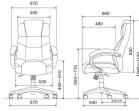

品番：EA956XB-21A

品名：ビジネスチェア(ブラウン)

| | | | |
|---------|------------------------------|------|---|
| 販売価格 | 43,600円(税抜) / 47,960円(税込) | | |
| カタログ価格 | 43,600円(税抜) / 47,960円(税込) | | |
| 在庫数 | 最新在庫: 1 (2026/06/22 15:07現在) | | |
| 商品入数 | 1 | 販売単位 | 脚 |
| カタログページ | 1984ページ | | |

こちらの商品はお客様組み立て品です。

仕様

| | | | |
|------|--|---------|----------------------------|
| メーカー | ナカバヤシ | 型番 | CCF-501S |
| ※注意※ | 【お客様組立品】 | サイズ(mm) | 670(W)×690(D)×1060~1120(H) |
| カラー | ブラウン | 脚幅 | 670mm |
| 材質 | 脚:ナイロン キャスター:ナイロン 肘:ポリプロピレン 背張地:ポリエステル クッション:ウレタンフォーム、鋼製バネ | キャスター | 自在×5 |
| 重量 | 17.2kg | | |

ソファのような立体的シートデザイン

クッション付き肘あてで高級感を演出。

ボリューム感のあるクッションウレタン層とポケットコイル層の二層構造手触りの良いファブリック素材を使用しています。

座面高さ調節、ロック、ロック固定、ロック固さ調節機能付

ガス式上下調節機構

大阪府大阪市西区立売堀3丁目8番14号 06-6532-6226(代表)
© 2018 ESCO Co.,Ltd.