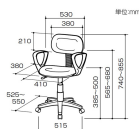

品番：EA956XB-3

品名：ワークチェア(グレー/肘付)

販売価格	18,400円(税抜) / 20,240円(税込)		
カタログ価格	18,400円(税抜) / 20,240円(税込)		
在庫数	最新在庫: 1 (2026/06/22 13:47現在)		
商品入数	1	販売単位	脚
カタログページ	1983ページ		

座部・背もたれに、ボリューム感のある成形ウレタン採用

こちらの商品はお客様組み立て品です。

仕様

メーカー	ナカバヤシ	型番	CNE-102N
※注意※	【お客様組立品】	サイズ(mm)	530(W)×525~550(D)×740~855(H)
カラー	グレー	脚幅	515mm
重量	7.3kg	キャスター	自在×5
布張り	ガスプリング上下昇降機構		
座・背もたれ・肘:	ポリプロピレン		
脚・キャスター:	ナイロン		
張地:	ポリエステル		
クッション:	ウレタンフォーム		
アームレスト付	ボリューム感のあるゆったりした座り心地です。		
背もたれ奥行き調節可能			