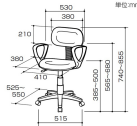

品番：EA956XB-3

品名：ワークチェア(グレー/肘付)

販売価格	18,400円(税抜) / 20,240円(税込)		
カタログ価格	18,400円(税抜) / 20,240円(税込)		
在庫数	最新在庫: 1 (2026/04/30 14:40現在)		
商品入数	1	販売単位	脚
カタログページ	1983ページ		

座部・背もたれに、ボリューム感のある成形ウレタン採用

こちらの商品はお客様組み立て品です。

### 仕様

メーカー	ナカバヤシ	型番	CNE-102N
※注意※	【お客様組立品】	サイズ(mm)	530(W)×525~550(D)×740~855(H)
カラー	グレー	脚幅	515mm
重量	7.3kg	キャスター	自在×5
布張り	ガスプリング上下昇降機構		
座・背もたれ・肘:ポリプロピレン 脚・キャスター:ナイロン 張地:ポリエステル クッション:ウレタンフォーム	アームレスト付		
ボリューム感のあるゆったりした座り心地です。			
背もたれ奥行き調節可能			