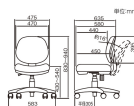

こちらの商品はお客様組み立て品です。

仕様

型番	RZC-293GY	メーカー	ナカバヤシ
※注意※	【お客様組立品】	サイズ(mm)	475×635×830~940(H)
カラー	グレー	脚幅	583mm
重量	8.4kg	張地	ポリエステル
材質	座・背:ポリプロピレン 脚・キャスター:ナイロン クッション:ウレタンフォーム	キャスター	自在×5
背もたれロック機構			
ガス上下調節機構			
厚めクッションがしっかり体をサポートします。			

株式会社エスコ

大阪府大阪市西区立売堀3丁目8番14号 06-6532-6226(代表)

© 2018 ESCO Co.,Ltd.