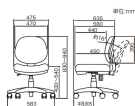

品番：EA956XB-31

品名：ビジネスチェア(グレー)

販売価格	28,200円(税抜) / 31,020円(税込)		
カタログ価格	28,200円(税抜) / 31,020円(税込)		
在庫数	最新在庫: 1 (2025/08/09 02:39現在)		
商品入数	1	販売単位	個
カタログページ	2026ページ		

こちらの商品はお客様組み立て品です。

仕様

型番	RZC-293GY	メーカー	ナカバヤシ
※注意※	【お客様組立品】	サイズ(mm)	475×635×830~940(H)
カラー	グレー	脚幅	583mm
重量	8.4kg	張地	ポリエステル
材質	座・背:ポリプロピレン 脚・キャスター:ナイロン クッション:ウレタンフォーム	キャスター	自在×5
背もたれロック機構			
ガス上下調節機構			
厚めクッションがしっかり体をサポートします。			