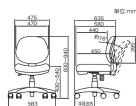

品番：EA956XB-31

品名：ビジネスチェア(グレー)

販売価格	25,600円(税抜) / 28,160円(税込)		
カタログ価格	25,600円(税抜) / 28,160円(税込)		
在庫数	最新在庫: 0 (2026/04/30 14:44現在)		
商品入数	1	販売単位	個
カタログページ	1984ページ		

こちらの商品はお客様組み立て品です。

仕様

型番	RZC-293GY	メーカー	ナカバヤシ
※注意※	【お客様組立品】	サイズ(mm)	475×635×830~940(H)
カラー	グレー	脚幅	583mm
重量	8.4kg	張地	ポリエステル
材質	座・背:ポリプロピレン 脚・キャスター:ナイロン クッション:ウレタンフォーム	キャスター	自在×5
背もたれロック機構			
ガス上下調節機構			
厚めクッションがしっかり体をサポートします。			