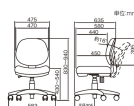

品番：EA956XB-31

品名：ビジネスチェア(グレー)

販売価格	25,600円(税抜) / 28,160円(税込)		
カタログ価格	25,600円(税抜) / 28,160円(税込)		
在庫数	最新在庫: 1 (2026/06/22 16:29現在)		
商品入数	1	販売単位	個
カタログページ	1984ページ		

こちらの商品はお客様組み立て品です。

仕様

型番	RZC-293GY	メーカー	ナカバヤシ
※注意※	【お客様組立品】	サイズ(mm)	475×635×830~940(H)
カラー	グレー	脚幅	583mm
重量	8.4kg	張地	ポリエステル
材質	座・背:ポリプロピレン 脚・キャスター:ナイロン クッション:ウレタンフォーム	キャスター	自在×5
背もたれロック機構			
ガス上下調節機構			
厚めクッションがしっかり体をサポートします。			