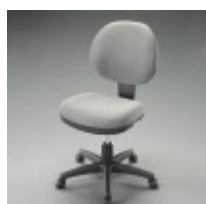

代替品

品番 EA956XB-31
コメント カラー:グレー