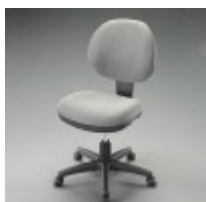

代替品

品番 EA956XB-31
コメント カラー:グレー