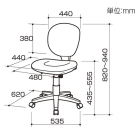

品番：EA956XB-37

品名：ビジネスチェア(ブルー)

販売価格	20,400円(税抜) / 22,440円(税込)		
カタログ価格	20,400円(税抜) / 22,440円(税込)		
在庫数	最新在庫: 3 (2026/06/22 15:06現在)		
商品入数	1	販売単位	台
カタログページ	1984ページ		

こちらの商品はお客様組み立て品です。

仕様

メーカー	ナカバヤシ	型番	CRS-101B
※注意※	【お客様組立品】	サイズ(mm)	535(W)×620(D)×820~940(H)
カラー	ブルー	脚幅	535mm
重量	7.5kg	張地	ポリエステル
材質	座・背もたれ:ポリプロピレン 脚・キャスター:ナイロン クッション:ウレタンフォーム	キャスター	自在×5
ガス上下調節機構			
背もたれロック機構			
成形ウレタンをを採用したクッションで、ゆったりとした座り心地です。			