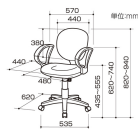

品番：EA956XB-39

品名：ビジネスチェア(ブルー)

販売価格	22,400円(税抜) / 24,640円(税込)		
カタログ価格	22,400円(税抜) / 24,640円(税込)		
在庫数	最新在庫: 1 (2026/06/22 15:06現在)		
商品入数	1	販売単位	台
カタログページ	1984ページ		

こちらの商品はお客様組み立て品です。

仕様

メーカー	ナカバヤシ	型番	CRS-102B
※注意※	【お客様組立品】	サイズ(mm)	535(W)×620(D)×820~940(H)
カラー	ブルー	脚幅	535mm
重量	9.0kg	張地	ポリエステル
材質	座・背もたれ・肘:ポリプロピレン 脚・キャスター:ナイロン クッション:ウレタンフォーム	キャスター	自在×5
ガス上下調節機構			
背もたれロック機構			
クッションに成形ウレタンを使用しており、ボリューム感のあるゆったりとした座り心地です。			