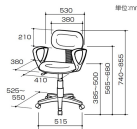

品番：EA956XB-4

品名：ワークチェア(ブルー/肘付)

販売価格	18,400円(税抜) / 20,240円(税込)		
カタログ価格	18,400円(税抜) / 20,240円(税込)		
在庫数	最新在庫: 1 (2026/06/22 12:33現在)		
商品入数	1	販売単位	脚
カタログページ	1983ページ		

座面と背もたれに
ボリューム感のある
成形ウレタン採用

こちらの商品はお客様組み立て品です。

仕様

メーカー	ナカバヤシ	型番	CNE-102B
※注意※	【お客様組立品】	サイズ(mm)	530(W)×525~550(D)×740~855(H)
カラー	ブルー	脚幅	515mm
重量	7.3kg	キャスター	自在×5
布張り			
ガススプリング上下昇降機構			
座・背もたれ・肘:ポリプロピレン 脚・キャスター:ナイロン 張地:ポリエステル クッション:ウレタンフォーム			
アームレスト付			
ボリューム感のあるゆったりした座り心地です。			
背もたれ奥行き調節可能			