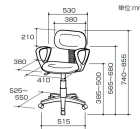

品番：EA956XB-4

品名：ワークチェア(ブルー/肘付)

販売価格	18,400円(税抜) / 20,240円(税込)		
カタログ価格	18,400円(税抜) / 20,240円(税込)		
在庫数	最新在庫: 1 (2026/04/30 14:44現在)		
商品入数	1	販売単位	脚
カタログページ	1983ページ		

座面と背もたれに
ボリューム感のある
成形ウレタン採用

ガススプリング
上下昇降機構

背もたれ
奥行き調節可能

こちらの商品はお客様組み立て品です。

仕様

メーカー	ナカバヤシ	型番	CNE-102B
※注意※	【お客様組立品】	サイズ(mm)	530(W)×525~550(D)×740~855(H)
カラー	ブルー	脚幅	515mm
重量	7.3kg	キャスター	自在×5
布張り			
ガススプリング上下昇降機構			
座・背もたれ・肘:ポリプロピレン 脚・キャスター:ナイロン 張地:ポリエステル クッション:ウレタンフォーム			
アームレスト付			
ボリューム感のあるゆったりした座り心地です。			
背もたれ奥行き調節可能			