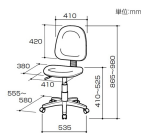

こちらの商品はお客様組み立て品です。

仕様

メーカー	ナカバヤシ	型番	CNE-201N
※注意※	【お客様組立品】	サイズ(mm)	535(W)×580(D)×865~980(H)
カラー	グレー	脚幅	535mm
重量	6.5kg	張地	ポリエステル
キャスター	自在×5(材質:ナイロン)	材質	座・背もたれ:ポリプロピレン 脚・キャスター:ナイロン 張地:ポリエステル クッション:ウレタンフォーム
ガス式上下調節機構			
背もたれ奥行き調節可能			
座面と背もたれにボリューム感のある成形ウレタン採用			

株式会社エスコ

大阪府大阪市西区立売堀3丁目8番14号 06-6532-6226(代表)

© 2018 ESCO Co.,Ltd.