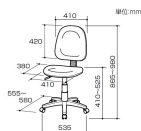

品番：EA956XB-5A

品名：ワークチェア(グレー)

販売価格	18,900円(税抜) / 20,790円(税込)		
カタログ価格	18,900円(税抜) / 20,790円(税込)		
在庫数	最新在庫: 0 (2026/04/30 14:44現在)		
商品入数	1	販売単位	個
カタログページ	1983ページ		

こちらの商品はお客様組み立て品です。

仕様

メーカー	ナカバヤシ	型番	CNE-201N
※注意※	【お客様組立品】	サイズ(mm)	535(W)×580(D)×865~980(H)
カラー	グレー	脚幅	535mm
重量	6.5kg	張地	ポリエステル
キャスター	自在×5(材質:ナイロン)	材質	座・背もたれ:ポリプロピレン 脚・キャスター:ナイロン 張地:ポリエステル クッション:ウレタンフォーム
ガス式上下調節機構			
背もたれ奥行き調節可能			
座面と背もたれにボリューム感のある成形ウレタン採用			