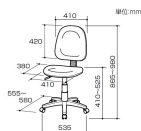

品番：EA956XB-6A

品名：ワークチェア(ブルー)

販売価格	18,900円(税抜) / 20,790円(税込)		
カタログ価格	18,900円(税抜) / 20,790円(税込)		
在庫数	最新在庫: 1 (2026/06/22 15:08現在)		
商品入数	1	販売単位	個
カタログページ	1983ページ		

こちらの商品はお客様組み立て品です。

仕様

メーカー	ナカバヤシ	型番	CNE-201B
※注意※	【お客様組立品】	サイズ(mm)	535(W)×580(D)×865~980(H)
カラー	ブルー	脚幅	535mm
重量	6.5kg	張地	ポリエステル
キャスター	自在×5(材質:ナイロン)	材質	座・背もたれ:ポリプロピレン 脚・キャスター:ナイロン 張地:ポリエステル クッション:ウレタンフォーム
ガス式上下調節機構			
背もたれ奥行き調節可能			
座面と背もたれにボリューム感のある成形ウレタン採用			