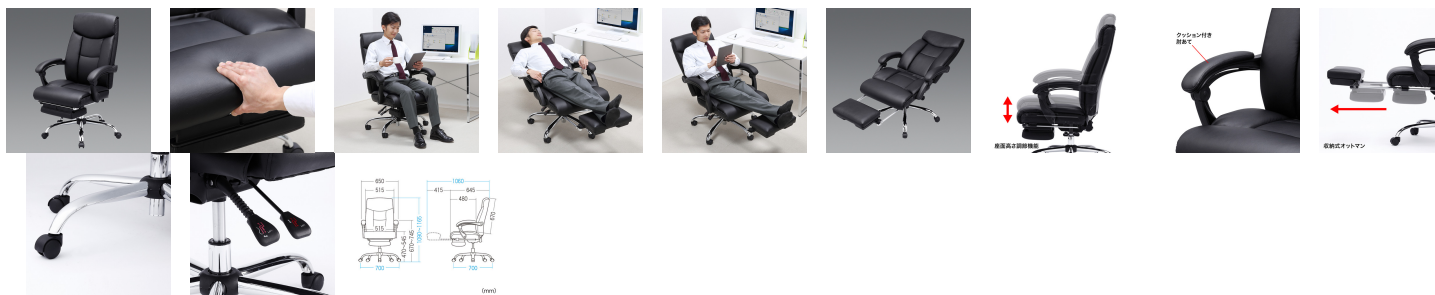

品番：EA956XC-2

品名：ビジネスチェアー

販売価格	52,900円(税抜) / 58,190円(税込)		
カタログ価格	52,900円(税抜) / 58,190円(税込)		
在庫数	最新在庫: 1 (2026/04/11 01:01現在)		
商品入数	1	販売単位	台
カタログページ	1986ページ		

こちらの商品はお客様組み立て品です。

### 仕様

メーカー	サンワサプライ	型番	SNC-L17BK
※注意※	【お客様組立品】	サイズ(W×D×H)mm	700×700×1090~1165
脚幅	700mm	重量	25kg
耐荷重	座面:80kg	色	ブラック
材質	張地:PULレザー張り 背もたれ・座面:合板 クッション材:ウレタンフォーム 脚:スチール 肘:ポリプロピレン キャスター:ナイロン	仕様	ガス圧リフト装置、肘あて付き、無段階リクライニング機能(最大160度)、収納式オットマン

ソフトな手触りで、汚れを拭き取りやすいPULレザーを採用しています。

リクライニング機能付き。オットマンを引き出して背を倒すと、ほぼフラットにできます。(最大160度)

クッション付き肘あてで、肘の負担を軽減します。

大きめの座面と背もたれでゆったり座れます。

スチール製のフレーム脚を採用しているので丈夫です。

機能	ガス圧リフト装置、肘あて付き、無段階リクライニング機能(最大160度)、収納式オットマン	キャスター	自在×5
----	--	-------	------