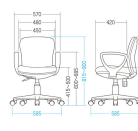

品番：EA956XC-63A

品名：ビジネスチェア(ブルー)

販売価格	48,300円(税抜) / 53,130円(税込)		
カタログ価格	48,300円(税抜) / 53,130円(税込)		
在庫数	最新在庫: 1 (2026/06/30 00:43現在)		
商品入数	1	販売単位	台
カタログページ	1984ページ		

こちらの商品はお客様組み立て品です。

仕様

メーカー	サンワサプライ	型番	SNC-022KBL2
※注意※	【お客様組立品】	脚幅	585mm
重量	13.6kg	サイズ(W×D×H)mm	585×585×815~900
背もたれサイズ	450(W)×390(H)mm	座面(座面調節)	480(W)×420(D)mm(415~500(H)mm)
カラー	ブルー	キャスター	自在×5(材質:ナイロン)
材質	張地:布張り(再生PET防汚性生地使用) 主要成形部品:PP、ナイロン クッション材:ウレタンフォーム キャスター:ナイロン	耐荷重	座面:80kg

布張り

ガス式上下調節機構

汚れが付きにくい再生PET防汚性生地を使用しています。

背もたれ・座面に型崩れしにくいモールドウレタンを使用しているので、座り心地抜群です。

腕の疲れを低減させる肘あて付きです。

※肘あてを外して使用することもできます。

背もたれロック機能付きで、固さ調整も可能です。

背もたれの微妙なカーブが背中をすっぽり包みます。