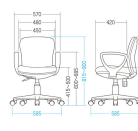

品番：EA956XC-63A

品名：ビジネスチェア(ブルー)

販売価格	48,300円(税抜) / 53,130円(税込)		
カタログ価格	48,300円(税抜) / 53,130円(税込)		
在庫数	最新在庫: 1 (2026/06/30 00:06現在)		
商品入数	1	販売単位	台
カタログページ	1984ページ		

こちらの商品はお客様組み立て品です。

仕様

メーカー	サンワサプライ	型番	SNC-022KBL2
※注意※	【お客様組立品】	脚幅	585mm
重量	13.6kg	サイズ(W×D×H)mm	585×585×815~900
背もたれサイズ	450(W)×390(H)mm	座面(座面調節)	480(W)×420(D)mm(415~500(H)mm)
カラー	ブルー	キャスター	自在×5(材質:ナイロン)
材質	張地:布張り(再生PET防汚性生地使用) 主要成形部品:PP、ナイロン クッション材:ウレタンフォーム キャスター:ナイロン	耐荷重	座面:80kg

布張り

ガス式上下調節機構

汚れが付きにくい再生PET防汚性生地を使用しています。

背もたれ・座面に型崩れしにくいモールドウレタンを使用しているので、座り心地抜群です。

腕の疲れを低減させる肘あて付きです。

※肘あてを外して使用することもできます。

背もたれロック機能付きで、固さ調整も可能です。

背もたれの微妙なカーブが背中をすっぽり包みます。