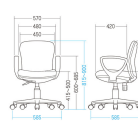

品番：EA956XC-64A

品名：ビジネスチェア(ブラック)

販売価格	48,300円(税抜) / 53,130円(税込)		
カタログ価格	48,300円(税抜) / 53,130円(税込)		
在庫数	最新在庫: 1 (2026/06/29 22:53現在)		
商品入数	1	販売単位	台
カタログページ	1984ページ		

こちらの商品はお客様組み立て品です。

仕様

メーカー	サンワサプライ	型番	SNC-022KBK2
※注意※	【お客様組立品】	脚幅	585mm
重量	13.6kg	サイズ(W×D×H)mm	585×585×815~900
背もたれサイズ	450(W)×390(H)mm	座面(座面調節)	480(W)×420(D)mm(415~500(H)mm)
カラー	ブラック	キャスター	自在×5(材質:ナイロン)
材質	張地:布張り(再生PET防汚性生地使用) 主要成形部品:PP、ナイロン クッション材:ウレタンフォーム キャスター:ナイロン	耐荷重	座面:80kg
布張り			
ガス式上下調節機構			
汚れが付きにくい再生PET防汚性生地を使用しています。			
背もたれ・座面に型崩れしにくいモールドウレタンを使用しているため、座り心地抜群です。			
腕の疲れを低減させる肘あて付きです。 ※肘あてを外して使用することもできます。			