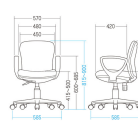

品番：EA956XC-64A

品名：ビジネスチェア(ブラック)

販売価格	48,300円(税抜) / 53,130円(税込)		
カタログ価格	48,300円(税抜) / 53,130円(税込)		
在庫数	最新在庫: 1 (2026/06/29 23:43現在)		
商品入数	1	販売単位	台
カタログページ	1984ページ		

こちらの商品はお客様組み立て品です。

### 仕様

メーカー	サンワサプライ	型番	SNC-022KBK2
※注意※	【お客様組立品】	脚幅	585mm
重量	13.6kg	サイズ(W×D×H)mm	585×585×815~900
背もたれサイズ	450(W)×390(H)mm	座面(座面調節)	480(W)×420(D)mm(415~500(H)mm)
カラー	ブラック	キャスター	自在×5(材質:ナイロン)
材質	張地:布張り(再生PET防汚性生地使用) 主要成形部品:PP、ナイロン クッション材:ウレタンフォーム キャスター:ナイロン	耐荷重	座面:80kg

布張り

ガス式上下調節機構

汚れが付きにくい再生PET防汚性生地を使用しています。

背もたれ・座面に型崩れしにくいモールドウレタンを使用しているので、座り心地抜群です。

腕の疲れを低減させる肘あて付きです。

※肘あてを外して使用することもできます。

背もたれロック機能付きで、固さ調整も可能です。

背もたれの微妙なカーブが背中をすっぽり包みます。