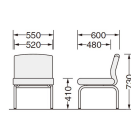

品番：EA956XE-121

品名：550x600x730mm ロビーチェア(背付き/フルー)

販売価格	66,500円(税抜) / 73,150円(税込)		
カタログ価格	66,500円(税抜) / 73,150円(税込)		
在庫数	最新在庫: 0 (2026/06/29 21:30現在)		
商品入数	1	販売単位	台
カタログページ	1990ページ		

仕様

メーカー	ライオン事務器 (LION)	型番	59687
カラー	ブルー	サイズ(mm)	550(W)×600(D)×730(H)
脚幅	550mm	座高	410mm
耐荷重	100kg	重量	10.7kg
張地	ビニールレザー(防汚・耐アルコール・耐次亜塩素酸仕様)	材質	脚部: φ31.8mmスチールパイプ(メラミン焼付塗装) クッション:ウレタンフォーム