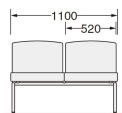

品番：EA956XE-122

品名：1100x600x730mm ロビーチェア(背付き/ブルー)

販売価格	107,900円(税抜) / 118,690円(税込)		
カタログ価格	107,900円(税抜) / 118,690円(税込)		
在庫数	最新在庫: 0 (2026/06/29 22:23現在)		
商品入数	1	販売単位	台
カタログページ	1990ページ		

仕様

メーカー	ライオン事務器 (LION)	型番	59684
カラー	ブルー	サイズ(mm)	1100(W)×600(D)×730(H)
脚幅	1100mm	座高	410mm
耐荷重	200kg	重量	18.7kg
張地	ビニールレザー(防汚・耐アルコール・耐次亜塩素酸仕様)	材質	脚部: φ31.8mmスチールパイプ(メラミン焼付塗装) クッション:ウレタンフォーム
背付・2人掛			
商品は完成品です。			
グリーン購入法適合品			
グリーン購入法適合品のうち適合判断基準となる主要材料が木質です。			