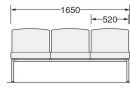

こちらの商品は大型商品です。納期はエスコへお問合せください。

こちらの商品は車上渡し品です。

仕様

メーカー	ライオン事務器 (LION)	型番	59681
カラー	ブルー	サイズ(mm)	1650(W)×600(D)×730(H)
脚幅	1650mm	座高	410mm
耐荷重	300kg	重量	26.7kg
張地	ビニールレザー(防汚・耐アルコール・耐次亜塩素酸仕様)	材質	脚部: φ31.8mmスチールパイプ(メラミン焼付塗装) クッション:ウレタンフォーム
背付・3人掛			
商品は完成品です。			
グリーン購入法適合品			
グリーン購入法適合品のうち適合判断基準となる主要材料が木質です。			

株式会社エスコ

大阪府大阪市西区立売堀3丁目8番14号 06-6532-6226(代表)

© 2018 ESCO Co.,Ltd.