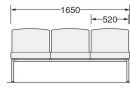

品番：EA956XE-123

品名：1650x600x730mm ロビーチェア(背付き/ブルー)

販売価格	150,900円(税抜) / 165,990円(税込)		
カタログ価格	150,900円(税抜) / 165,990円(税込)		
在庫数	最新在庫: 0 (2026/06/29 22:31現在)		
商品入数	1	販売単位	台
カタログページ	1990ページ		

こちらの商品は大型商品です。納期はエスコへお問合せください。

こちらの商品は車上渡し品です。

仕様

メーカー	ライオン事務器 (LION)	型番	59681
カラー	ブルー	サイズ(mm)	1650(W)×600(D)×730(H)
脚幅	1650mm	座高	410mm
耐荷重	300kg	重量	26.7kg
張地	ビニールレザー(防汚・耐アルコール・耐次亜塩素酸仕様)	材質	脚部: φ31.8mmスチールパイプ(メラミン焼付塗装) クッション:ウレタンフォーム
背付・3人掛			
商品は完成品です。			
グリーン購入法適合品			
グリーン購入法適合品のうち適合判断基準となる主要材料が木質です。			