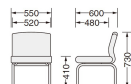

品番：EA956XE-126

品名：550x600x730mm ロビーチェア(背付き/グリーン)

販売価格	66,500円(税抜) / 73,150円(税込)		
カタログ価格	66,500円(税抜) / 73,150円(税込)		
在庫数	最新在庫: 0 (2026/06/29 23:28現在)		
商品入数	1	販売単位	台
カタログページ	1990ページ		

仕様

メーカー	ライオン事務器 (LION)	型番	59689
カラー	グリーン	サイズ(mm)	550(W)×600(D)×730(H)
脚幅	550mm	座高	410mm
耐荷重	100kg	重量	10.7kg
張地	ビニールレザー(防汚・耐アルコール・耐次亜塩素酸仕様)	材質	脚部: φ31.8mmスチールパイプ(メラミン焼付塗装) クッション:ウレタンフォーム