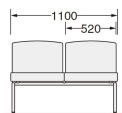

品番：EA956XE-127

品名：1100x600x730mm ロビーチェア(背付き/グリーン)

販売価格	107,900円(税抜) / 118,690円(税込)		
カタログ価格	107,900円(税抜) / 118,690円(税込)		
在庫数	最新在庫: 0 (2026/06/29 23:28現在)		
商品入数	1	販売単位	台
カタログページ	1990ページ		

仕様

メーカー	ライオン事務器 (LION)	型番	59686
カラー	グリーン	サイズ(mm)	1100(W)×600(D)×730(H)
脚幅	1100mm	座高	410mm
耐荷重	200kg	重量	18.7kg
張地	ビニールレザー(防汚・耐アルコール・耐次亜塩素酸仕様)	材質	脚部: φ31.8mmスチールパイプ(メラミン焼付塗装) クッション:ウレタンフォーム
背付・2人掛			
商品は完成品です。			
グリーン購入法適合品			
グリーン購入法適合品のうち適合判断基準となる主要材料が木質です。			