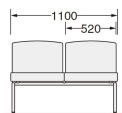

品番：EA956XE-127

品名：1100x600x730mm ロビーチェア(背付き/グリーン)

販売価格	107,900円(税抜) / 118,690円(税込)		
カタログ価格	107,900円(税抜) / 118,690円(税込)		
在庫数	最新在庫: 0 (2026/06/29 22:31現在)		
商品入数	1	販売単位	台
カタログページ	1990ページ		

仕様

メーカー	ライオン事務器 (LION)	型番	59686
カラー	グリーン	サイズ(mm)	1100(W)×600(D)×730(H)
脚幅	1100mm	座高	410mm
耐荷重	200kg	重量	18.7kg
張地	ビニールレザー(防汚・耐アルコール・耐次亜塩素酸仕様)	材質	脚部: φ31.8mmスチールパイプ(メラミン焼付塗装) クッション:ウレタンフォーム
背付・2人掛			
商品は完成品です。			
グリーン購入法適合品			
グリーン購入法適合品のうち適合判断基準となる主要材料が木質です。			