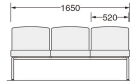

品番：EA956XE-128

品名：1650x600x730mm ロビーチェア(背付き/グリーン)

販売価格	150,900円(税抜) / 165,990円(税込)		
カタログ価格	150,900円(税抜) / 165,990円(税込)		
在庫数	最新在庫: 0 (2026/06/29 23:27現在)		
商品入数	1	販売単位	台
カタログページ	1990ページ		

こちらの商品は大型商品です。納期はエスコへお問合せください。

こちらの商品は車上渡し品です。

仕様

メーカー	ライオン事務器 (LION)	型番	59683
カラー	グリーン	サイズ(mm)	1650(W)×600(D)×730(H)
脚幅	1650mm	座高	410mm
耐荷重	300kg	重量	26.7kg
張地	ビニールレザー(防汚・耐アルコール・耐次亜塩素酸仕様)	材質	脚部: φ31.8mmスチールパイプ(メラミン焼付塗装) クッション:ウレタンフォーム
背付・3人掛			
商品は完成品です。			
グリーン購入法適合品			
グリーン購入法適合品のうち適合判断基準となる主要材料が木質です。			