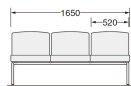

品番：EA956XE-128

品名：1650x600x730mm ロビーチェア(背付き/グリーン)

販売価格	150,900円(税抜) / 165,990円(税込)		
カタログ価格	150,900円(税抜) / 165,990円(税込)		
在庫数	最新在庫: 0 (2026/06/29 22:30現在)		
商品入数	1	販売単位	台
カタログページ	1990ページ		

こちらの商品は大型商品です。納期はエスコへお問合せください。

こちらの商品は車上渡し品です。

仕様

メーカー	ライオン事務器 (LION)	型番	59683
カラー	グリーン	サイズ(mm)	1650(W)×600(D)×730(H)
脚幅	1650mm	座高	410mm
耐荷重	300kg	重量	26.7kg
張地	ビニールレザー(防汚・耐アルコール・耐次亜塩素酸仕様)	材質	脚部: φ31.8mmスチールパイプ(メラミン焼付塗装) クッション:ウレタンフォーム
背付・3人掛			
商品は完成品です。			
グリーン購入法適合品			
グリーン購入法適合品のうち適合判断基準となる主要材料が木質です。			