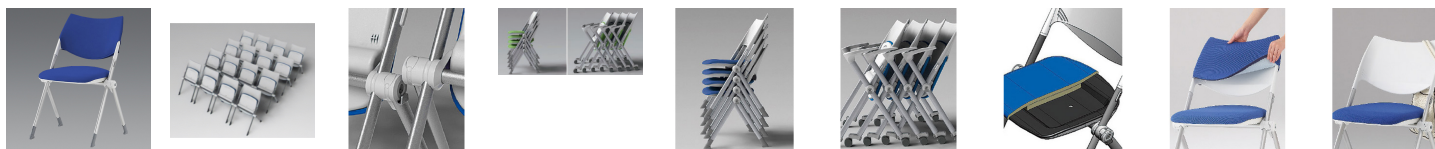

品番：EA956XE-40

品名：折畳み椅子(ブルー)

販売価格	29,000円(税抜) / 31,900円(税込)		
カタログ価格	29,000円(税抜) / 31,900円(税込)		
在庫数	最新在庫: 1 (2026/06/29 23:35現在)		
商品入数	1	販売単位	個
カタログページ	1989ページ		

垂直にも水平にもスタッキング可能
ダブルクッション構造で座り心地にも配慮

仕様

メーカー	アイリスチトセ	型番	WSX-03-F
サイズ(mm)	557(W)×543(D)×808(H)	重量	7kg
カラー	ブルー	材質	背・座カバー: ポリプロピレン 座: 布張りウレタンフォーム(ポリプロピレン芯材) 脚部: スチール楕円パイプ、粉体塗装 仕上 背カバー: 布

垂直スタッキング、水平スタッキング

布張りウレタンフォーム

脚カバー付

垂直スタッキング…積み重ねて収納できるので、省スペースで収納できます。固定脚タイプ床積み最大12台まで可能。(スタックピッチ: 80mm)

水平スタッキング…座面を跳ね上げることでチェアを持ち上げずに収納できます。(スタックピッチ: 120mm)

座り心地抜群な座面…座は2重クッション構造で抜群の座り心地を実現しました。着脱可能でメンテナンス性にも優れています。

背カバー…クッション付きのカバーリングタイプで、取外しが可能です。

細かい配慮も…背は軽い手荷物であれば引っ掛けることができる形状です。

分別設計…商品の設計段階よりリサイクルしやすい素材を採用し、素材分解が可能な設計を行い、主要樹脂部品には材質名を明記して、廃棄時の分別リサイクルをしやすい様になっています。

再生樹脂…樹脂部品へ再生プラスチックの使用を推し進め、資源の有効利用を図っています。

部品交換…クッション部やキャスター、肘などの消耗部品は簡単に交換できる構造にしたロングライフ設計です。