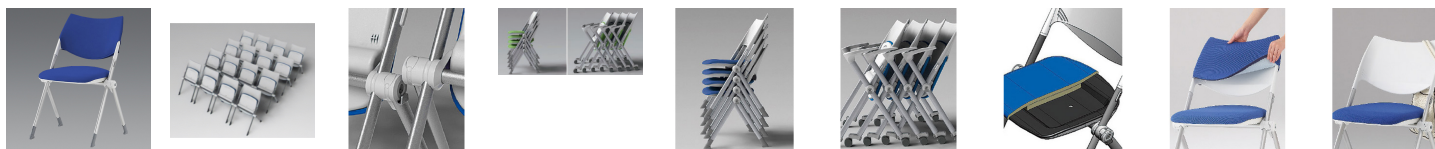

品番：EA956XE-40

品名：折畳み椅子(ブルー)

販売価格	29,000円(税抜) / 31,900円(税込)		
カタログ価格	29,000円(税抜) / 31,900円(税込)		
在庫数	最新在庫: 1 (2026/06/29 22:36現在)		
商品入数	1	販売単位	個
カタログページ	1989ページ		

垂直にも水平にもスタッキング可能
ダブルクッション構造で座り心地にも配慮

仕様

メーカー	アイリスチトセ	型番	WSX-03-F
サイズ(mm)	557(W)×543(D)×808(H)	重量	7kg
カラー	ブルー	材質	背・座カバー: ポリプロピレン 座: 布張りウレタンフォーム(ポリプロピレン芯材) 脚部: スチール楕円パイプ、粉体塗装 仕上 背カバー: 布

垂直スタッキング、水平スタッキング

布張りウレタンフォーム

脚カバー付

垂直スタッキング…積み重ねて収納できるので、省スペースで収納できます。固定脚タイプ床積み最大12台まで可能。(スタックピッチ: 80mm)

水平スタッキング…座面を跳ね上げることでチェアを持ち上げずに収納できます。(スタックピッチ: 120mm)

座り心地抜群な座面…座は2重クッション構造で抜群の座り心地を実現しました。着脱可能でメンテナンス性にも優れています。

背カバー…クッション付きのカバーリングタイプで、取外しが可能です。

細かい配慮も…背は軽い手荷物であれば引っ掛けることができる形状です。

分別設計…商品の設計段階よりリサイクルしやすい素材を採用し、素材分解が可能な設計を行い、主要樹脂部品には材質名を明記して、廃棄時の分別リサイクルをしやすい様になっています。

再生樹脂…樹脂部品へ再生プラスチックの使用を推し進め、資源の有効利用を図っています。

部品交換…クッション部やキャスター、肘などの消耗部品は簡単に交換できる構造にしたロングライフ設計です。