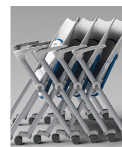

品番：EA956XE-41

品名：折畳み椅子(グリーン)

販売価格	23,400円(税抜) / 25,740円(税込)		
カタログ価格	23,400円(税抜) / 25,740円(税込)		
在庫数	最新在庫: 1 (2026/06/29 22:30現在)		
商品入数	1	販売単位	脚
カタログページ	1989ページ		

垂直にも水平にもスタッキング可能
ダブルクッション構造で座り心地にも配慮

仕様

メーカー	アイリスチトセ	型番	WSX-03-F
重量	7kg	サイズ(mm)	557(W)×543(D)×808(H)
カラー	グリーン	材質	背・座カバー: ポリプロピレン 座: 布張りウレタンフォーム(ポリプロピレン芯材) 脚部: スチール楕円パイプ、粉体塗装 仕上 背カバー: 布

垂直スタッキング、水平スタッキング可能

布張りウレタンフォーム

脚カバー付

垂直スタッキング…積み重ねて収納できるので、省スペースで収納できます。固定脚タイプ床積み最大12台まで可能。(スタックピッチ: 80mm)

水平スタッキング…座面を跳ね上げることでチェアを持ち上げずに収納できます。(スタックピッチ: 120mm)

座り心地抜群な座面…座は2重クッション構造で抜群の座り心地を実現しました。着脱可能でメンテナンス性にも優れています。

背カバー…クッション付きのカバーリングタイプで、取外しが可能です。

細かい配慮も…背は軽い手荷物であれば引っ掛けることができる形状です。

分別設計…商品の設計段階よりリサイクルしやすい素材を採用し、素材分解が可能な設計を行い、主要樹脂部品には材質名を明記して、廃棄時の分別リサイクルをしやすい様になっています。

再生樹脂…樹脂部品へ再生プラスチックの使用を推し進め、資源の有効利用を図っています。

部品交換…クッション部やキャスター、肘などの消耗部品は簡単に交換できる構造にしたロングライフ設計です。