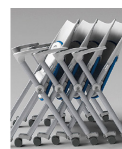

垂直にも水平にもスタッキング可能
ダブルクッション構造で座り心地にも配慮

仕様

メーカー	アイリスチトセ	型番	WSX-03-F
重量	7kg	サイズ(mm)	557(W)×543(D)×808(H)
カラー	グリーン	材質	背・座カバー: ポリプロピレン 座: 布張りウレタンフォーム(ポリプロピレン芯材) 脚部: スチール楕円パイプ、粉体塗装 仕上 背カバー: 布

垂直スタッキング、水平スタッキング可能

布張りウレタンフォーム

脚カバー付

垂直スタッキング…積み重ねて収納できるので、省スペースで収納できます。固定脚タイプ床積み最大12台まで可能。(スタックピッチ: 80mm)

水平スタッキング…座面を跳ね上げることでチェアを持ち上げずに収納できます。(スタックピッチ: 120mm)

座り心地抜群な座面…座は2重クッション構造で抜群の座り心地を実現しました。着脱可能でメンテナンス性にも優れています。

背カバー…クッション付きのカバーリングタイプで、取外しが可能です。