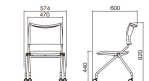

品番：EA956XE-48A

品名：ビジネスチェア(ブラック/ブルー)

販売価格	43,100円(税抜) / 47,410円(税込)		
カタログ価格	43,100円(税抜) / 47,410円(税込)		
在庫数	最新在庫: 2 (2026/06/30 00:43現在)		
商品入数	1	販売単位	脚
カタログページ	1989ページ		

φ60mmの大型キャスターを採用  
多様化するレイアウトにもスムーズに対応できるネ스팅チェア

### 仕様

メーカー	アイリスチトセ	型番	LTS-4N-B
サイズ(mm)	470×600×820	重量	5.7kg
脚幅	574mm	キャスター	自在×4個
カラー	ブルー	キャスター径	φ60mm
材質	背・座カバー:ポリプロピレン 座:ウレタンフォーム 脚部:φ22.2mmスチールパイプ、ブラック粉体塗装 キャスター:ウレタン 上張り:布地		

布張り、ウレタンフォームクッション

座を持ち上げるだけで、効率的にスタッキングができます。

ネ스팅…座面を跳ね上げ収納できます。(125mmピッチ)

ダブルクッション…2重クッションで座り心地バツグン。取り外しもできます。

分別設計…商品の設計段階よりリサイクルしやすい素材を採用し、素材分解が可能な設計を行い、主要樹脂部品には材質名を明記して、廃棄時の分別リサイクルをしやすい様にしています。

再生樹脂…樹脂部品へ再生プラスチックの使用を推し進め、資源の有効利用を図っています。

部品交換…クッション部やキャスター、肘などの消耗部品は簡単に交換できる構造にしたロングライフ設計です。