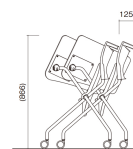

品番：EA956XE-48A

品名：ビジネスチェア(ブラック/ブルー)

販売価格	43,100円(税抜) / 47,410円(税込)		
カタログ価格	43,100円(税抜) / 47,410円(税込)		
在庫数	最新在庫: 2 (2026/06/30 00:43現在)		
商品入数	1	販売単位	脚
カタログページ	1989ページ		

φ60mmの大型キャスターを採用  
多様化するレイアウトにもスムーズに対応できるネ스팅チェア

### 仕様

メーカー	アイリスチトセ	型番	LTS-4N-B
サイズ(mm)	470×600×820	重量	5.7kg
脚幅	574mm	キャスター	自在×4個
カラー	ブルー	キャスター径	φ60mm
材質	背・座カバー:ポリプロピレン 座:ウレタンフォーム 脚部:φ22.2mmスチールパイプ、ブラック粉体塗装 キャスター:ウレタン 上張り:布地		

布張り、ウレタンフォームクッション

座を持ち上げるだけで、効率的にスタッキングができます。

ネ스팅…座面を跳ね上げ収納できます。(125mmピッチ)

ダブルクッション…2重クッションで座り心地バツグン。取り外しもできます。

分別設計…商品の設計段階よりリサイクルしやすい素材を採用し、素材分解が可能な設計を行い、主要樹脂部品には材質名を明記して、廃棄時の分別リサイクルをしやすい様にしています。

再生樹脂…樹脂部品へ再生プラスチックの使用を推し進め、資源の有効利用を図っています。

部品交換…クッション部やキャスター、肘などの消耗部品は簡単に交換できる構造にしたロングライフ設計です。