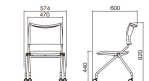

品番：EA956XE-48A

品名：ビジネスチェア(ブラック/ブルー)

販売価格	43,100円(税抜) / 47,410円(税込)		
カタログ価格	43,100円(税抜) / 47,410円(税込)		
在庫数	最新在庫: 2 (2026/06/29 23:42現在)		
商品入数	1	販売単位	脚
カタログページ	1989ページ		

φ60mmの大型キャスターを採用  
多様化するレイアウトにもスムーズに対応できるネ스팅チェア

### 仕様

メーカー	アイリスチトセ	型番	LTS-4N-B
サイズ(mm)	470×600×820	重量	5.7kg
脚幅	574mm	キャスター	自在×4個
カラー	ブルー	キャスター径	φ60mm
材質	背・座カバー:ポリプロピレン 座:ウレタンフォーム 脚部:φ22.2mmスチールパイプ、ブラック粉体塗装 キャスター:ウレタン 上張り:布地		

布張り、ウレタンフォームクッション

座を持ち上げるだけで、効率的にスタッキングができます。

ネ스팅…座面を跳ね上げ収納できます。(125mmピッチ)

ダブルクッション…2重クッションで座り心地バツグン。取り外しもできます。

分別設計…商品の設計段階よりリサイクルしやすい素材を採用し、素材分解が可能な設計を行い、主要樹脂部品には材質名を明記して、廃棄時の分別リサイクルをしやすい様にしています。

再生樹脂…樹脂部品へ再生プラスチックの使用を推し進め、資源の有効利用を図っています。

部品交換…クッション部やキャスター、肘などの消耗部品は簡単に交換できる構造にしたロングライフ設計です。