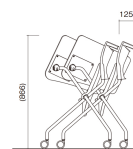

品番：EA956XE-48A

品名：ビジネスチェア(ブラック/ブルー)

販売価格	43,100円(税抜) / 47,410円(税込)		
カタログ価格	43,100円(税抜) / 47,410円(税込)		
在庫数	最新在庫: 2 (2026/06/29 23:42現在)		
商品入数	1	販売単位	脚
カタログページ	1989ページ		

φ60mmの大型キャスターを採用  
多様化するレイアウトにもスムーズに対応できるネ스팅チェア

### 仕様

メーカー	アイリスチトセ	型番	LTS-4N-B
サイズ(mm)	470×600×820	重量	5.7kg
脚幅	574mm	キャスター	自在×4個
カラー	ブルー	キャスター径	φ60mm
材質	背・座カバー:ポリプロピレン 座:ウレタンフォーム 脚部:φ22.2mmスチールパイプ、ブラック粉体塗装 キャスター:ウレタン 上張り:布地		

布張り、ウレタンフォームクッション

座を持ち上げるだけで、効率的にスタッキングができます。

ネ스팅…座面を跳ね上げ収納できます。(125mmピッチ)

ダブルクッション…2重クッションで座り心地バツグン。取り外しもできます。

分別設計…商品の設計段階よりリサイクルしやすい素材を採用し、素材分解が可能な設計を行い、主要樹脂部品には材質名を明記して、廃棄時の分別リサイクルをしやすい様にしています。

再生樹脂…樹脂部品へ再生プラスチックの使用を推し進め、資源の有効利用を図っています。

部品交換…クッション部やキャスター、肘などの消耗部品は簡単に交換できる構造にしたロングライフ設計です。