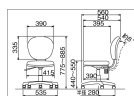

品番：EA956XL-1

品名：ビジネスチェア(ブラック)

販売価格	30,200円(税抜) / 33,220円(税込)		
カタログ価格	30,200円(税抜) / 33,220円(税込)		
在庫数	最新在庫: 0 (2026/06/22 15:08現在)		
商品入数	1	販売単位	台
カタログページ			

こちらの商品はお客様組み立て品です。

#### 仕様

メーカー	ナカバヤシ	型番	RZC-271BK
※注意※	【お客様組立品】	重量	7.5kg
脚幅	535mm	張地	合成皮革、ポリプロピレン
背もたれロック機構			
ガス式上下調節機構			
キャスター	自在×5 (材質:ナイロン)	サイズ	535(W)×560(D)×775~885(H) mm